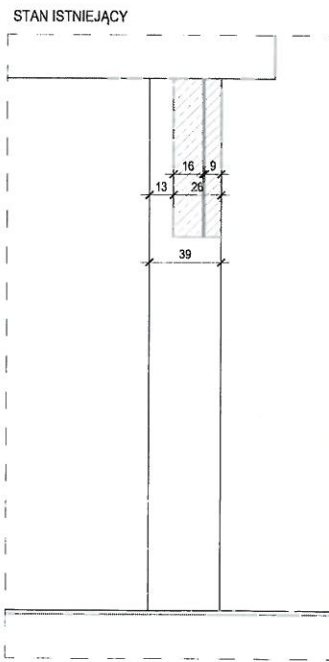

DETAL WZMOCNIENIA NADPROŻA

skala 1:20

32.001/PCV