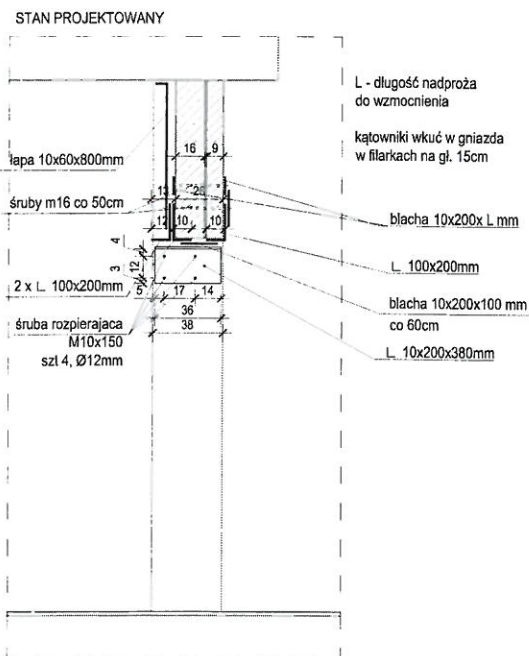

DETAL WZMOCNIENIA NADPROŻA

skala 1:20

32.001/PCV