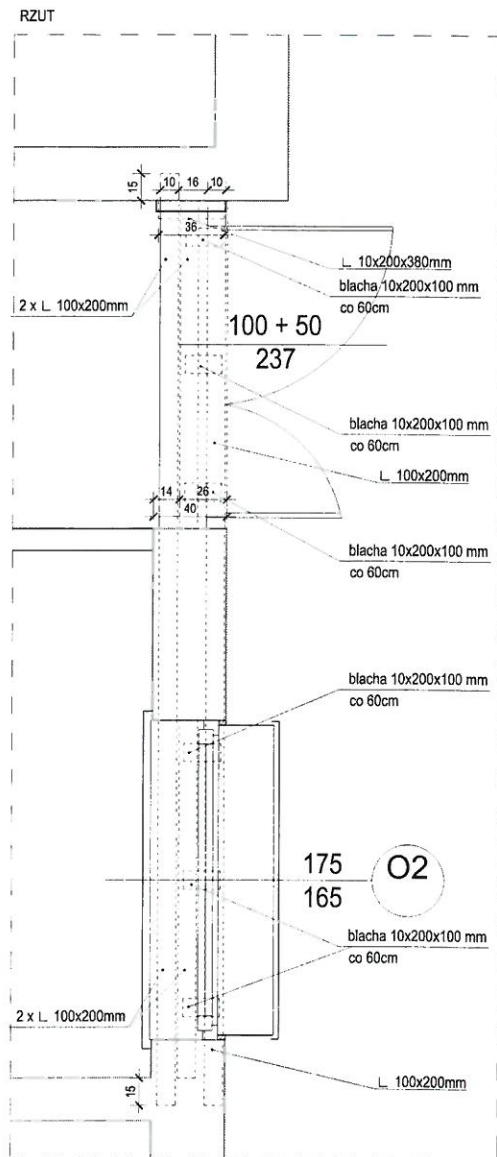

DETAL WZMOCNIENIA NADPROŻA

skala 1:20

32.001/PCV