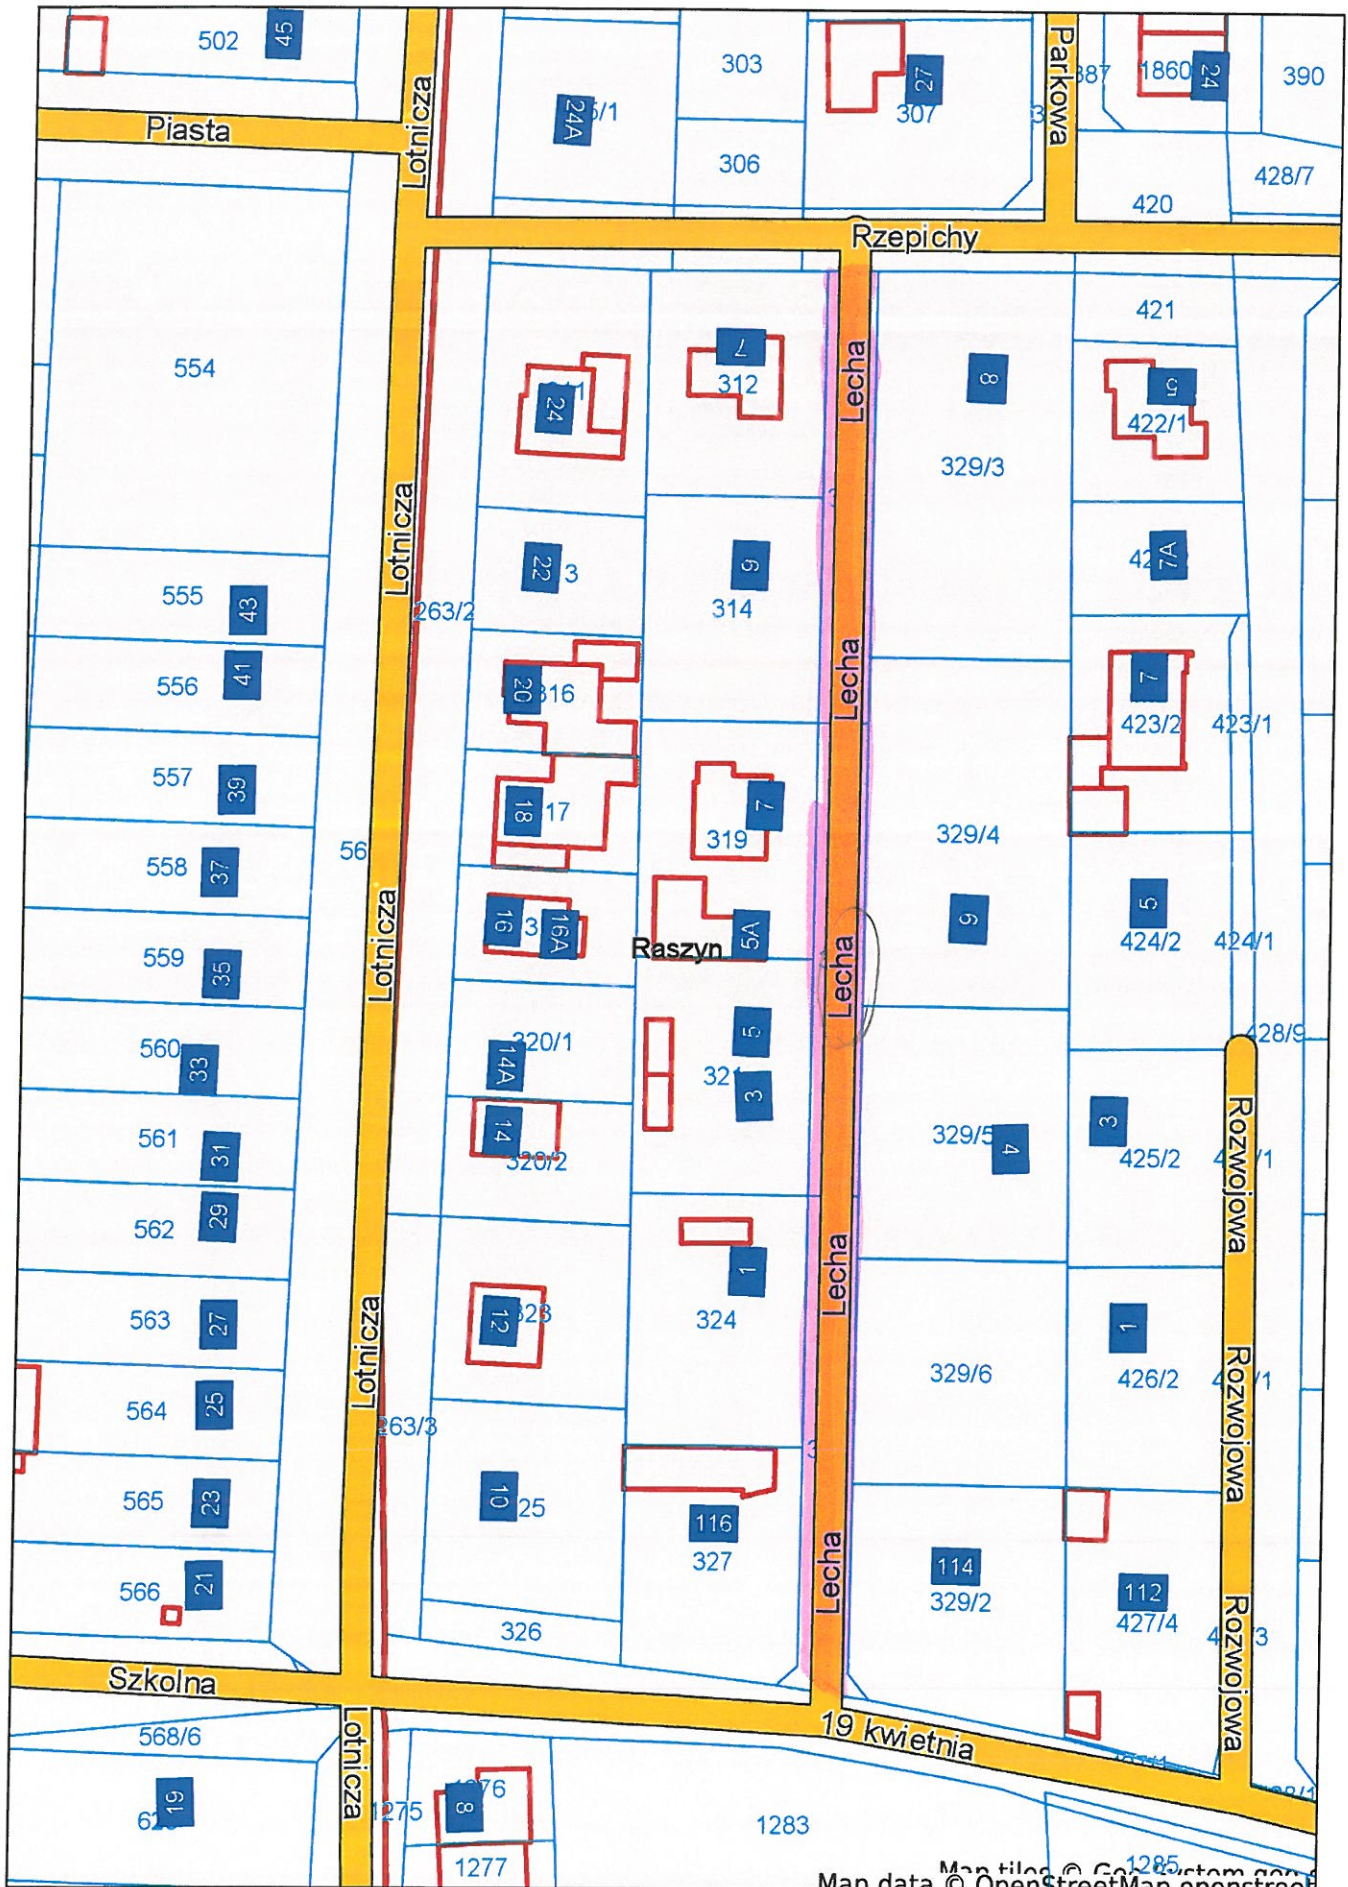

# System Informacji Przestrzennej gminy Raszyn

skala 1 : 2000

# System Informacji Przestrzennej gminy Raszyn

skala 1 : 1000

**System Informacji Przestrzennej gminy Raszyn**

skala 1 : 2000

# System Informacji Przestrzennej gminy Raszyn

skala 1 : 1000