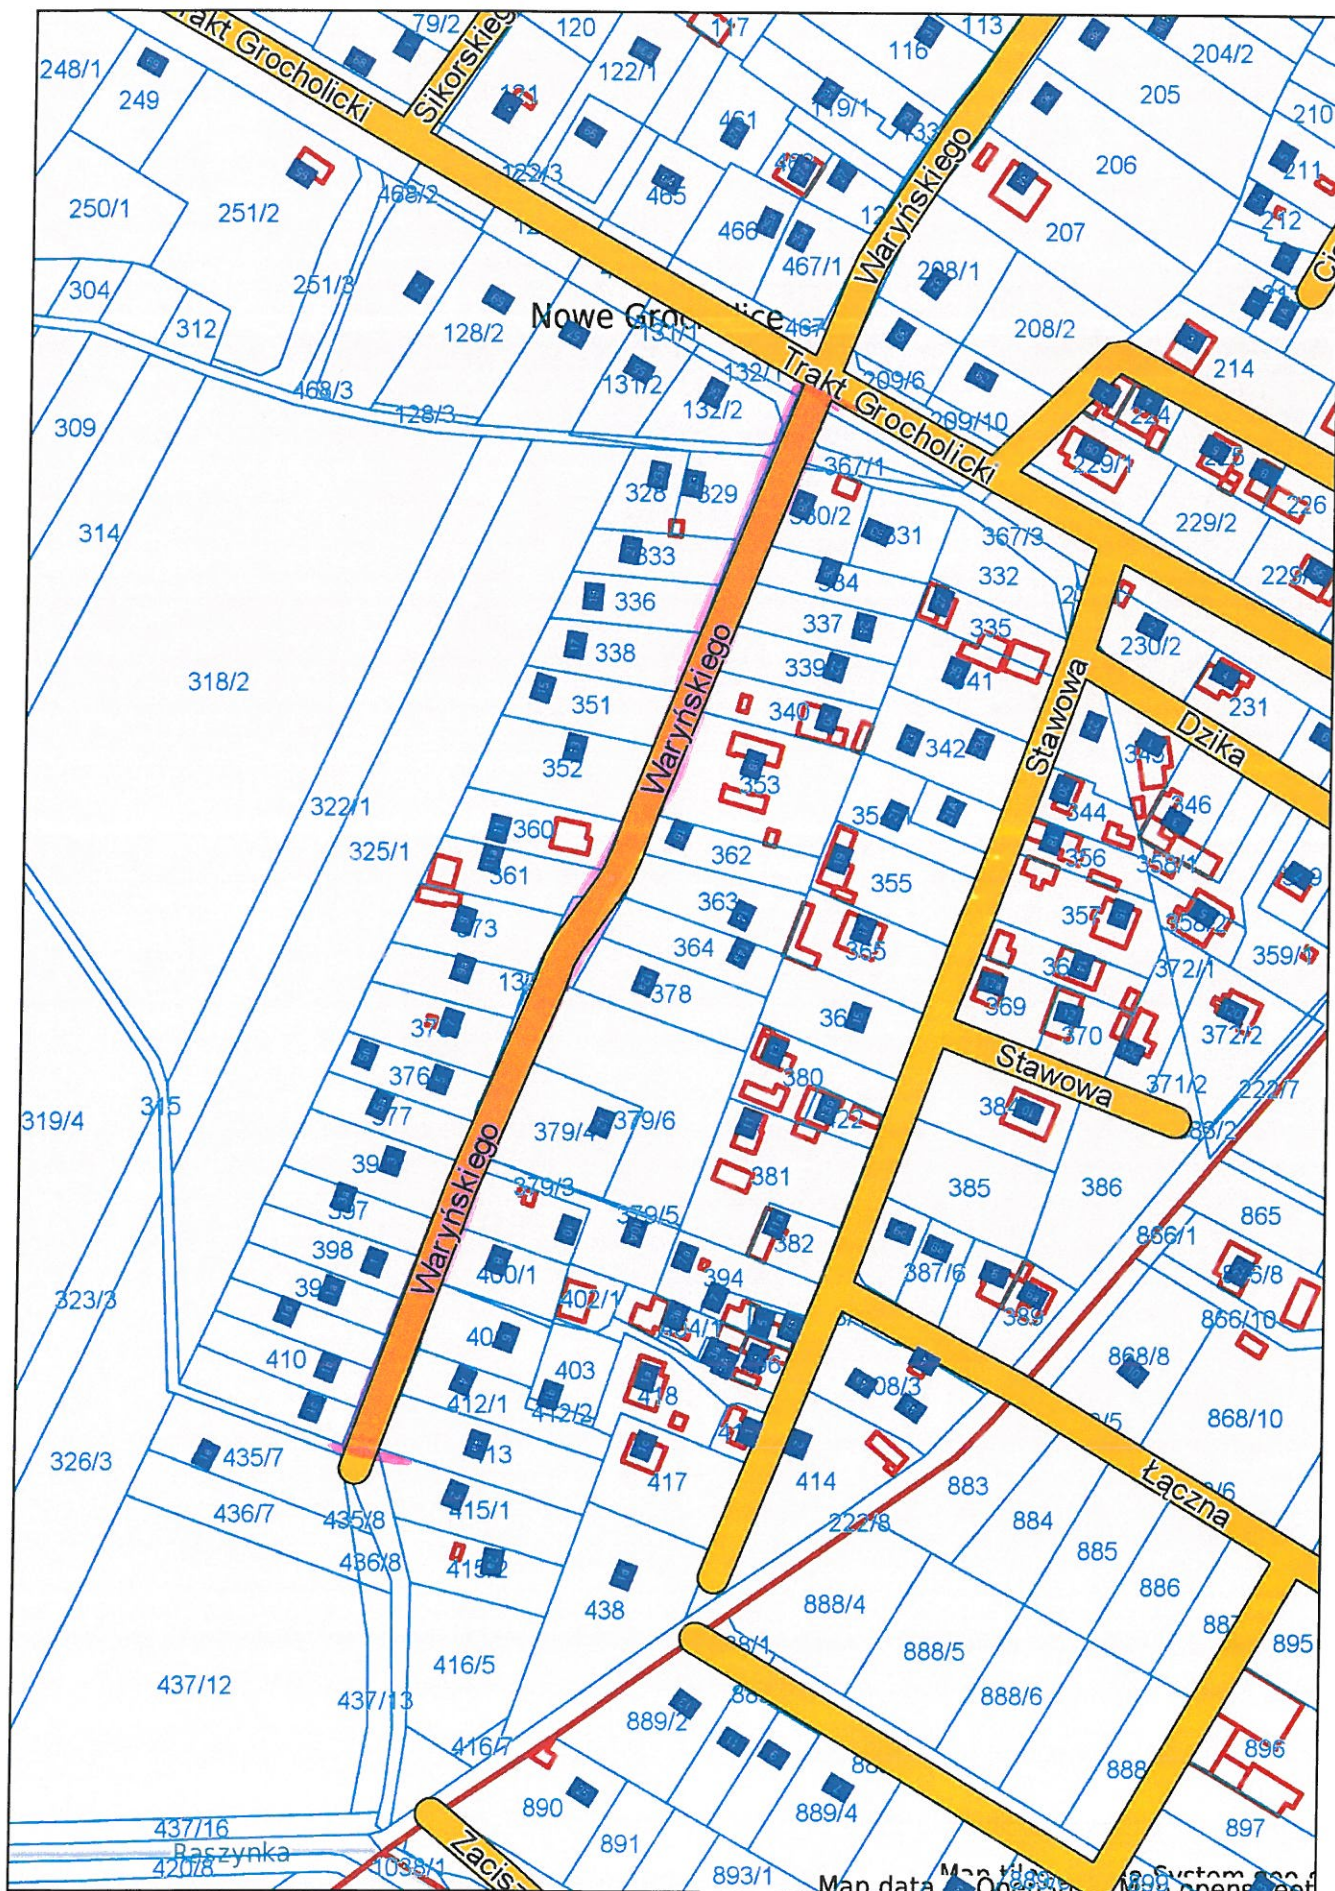

# System Informacji Przestrzennej gminy Raszyn

skala 1 : 2000

# System Informacji Przestrzennej gminy Raszyn

skala 1 : 1000

**System Informacji Przestrzennej gminy Raszyn**

skala 1 : 2000

# System Informacji Przestrzennej gminy Raszyn

skala 1 : 1000