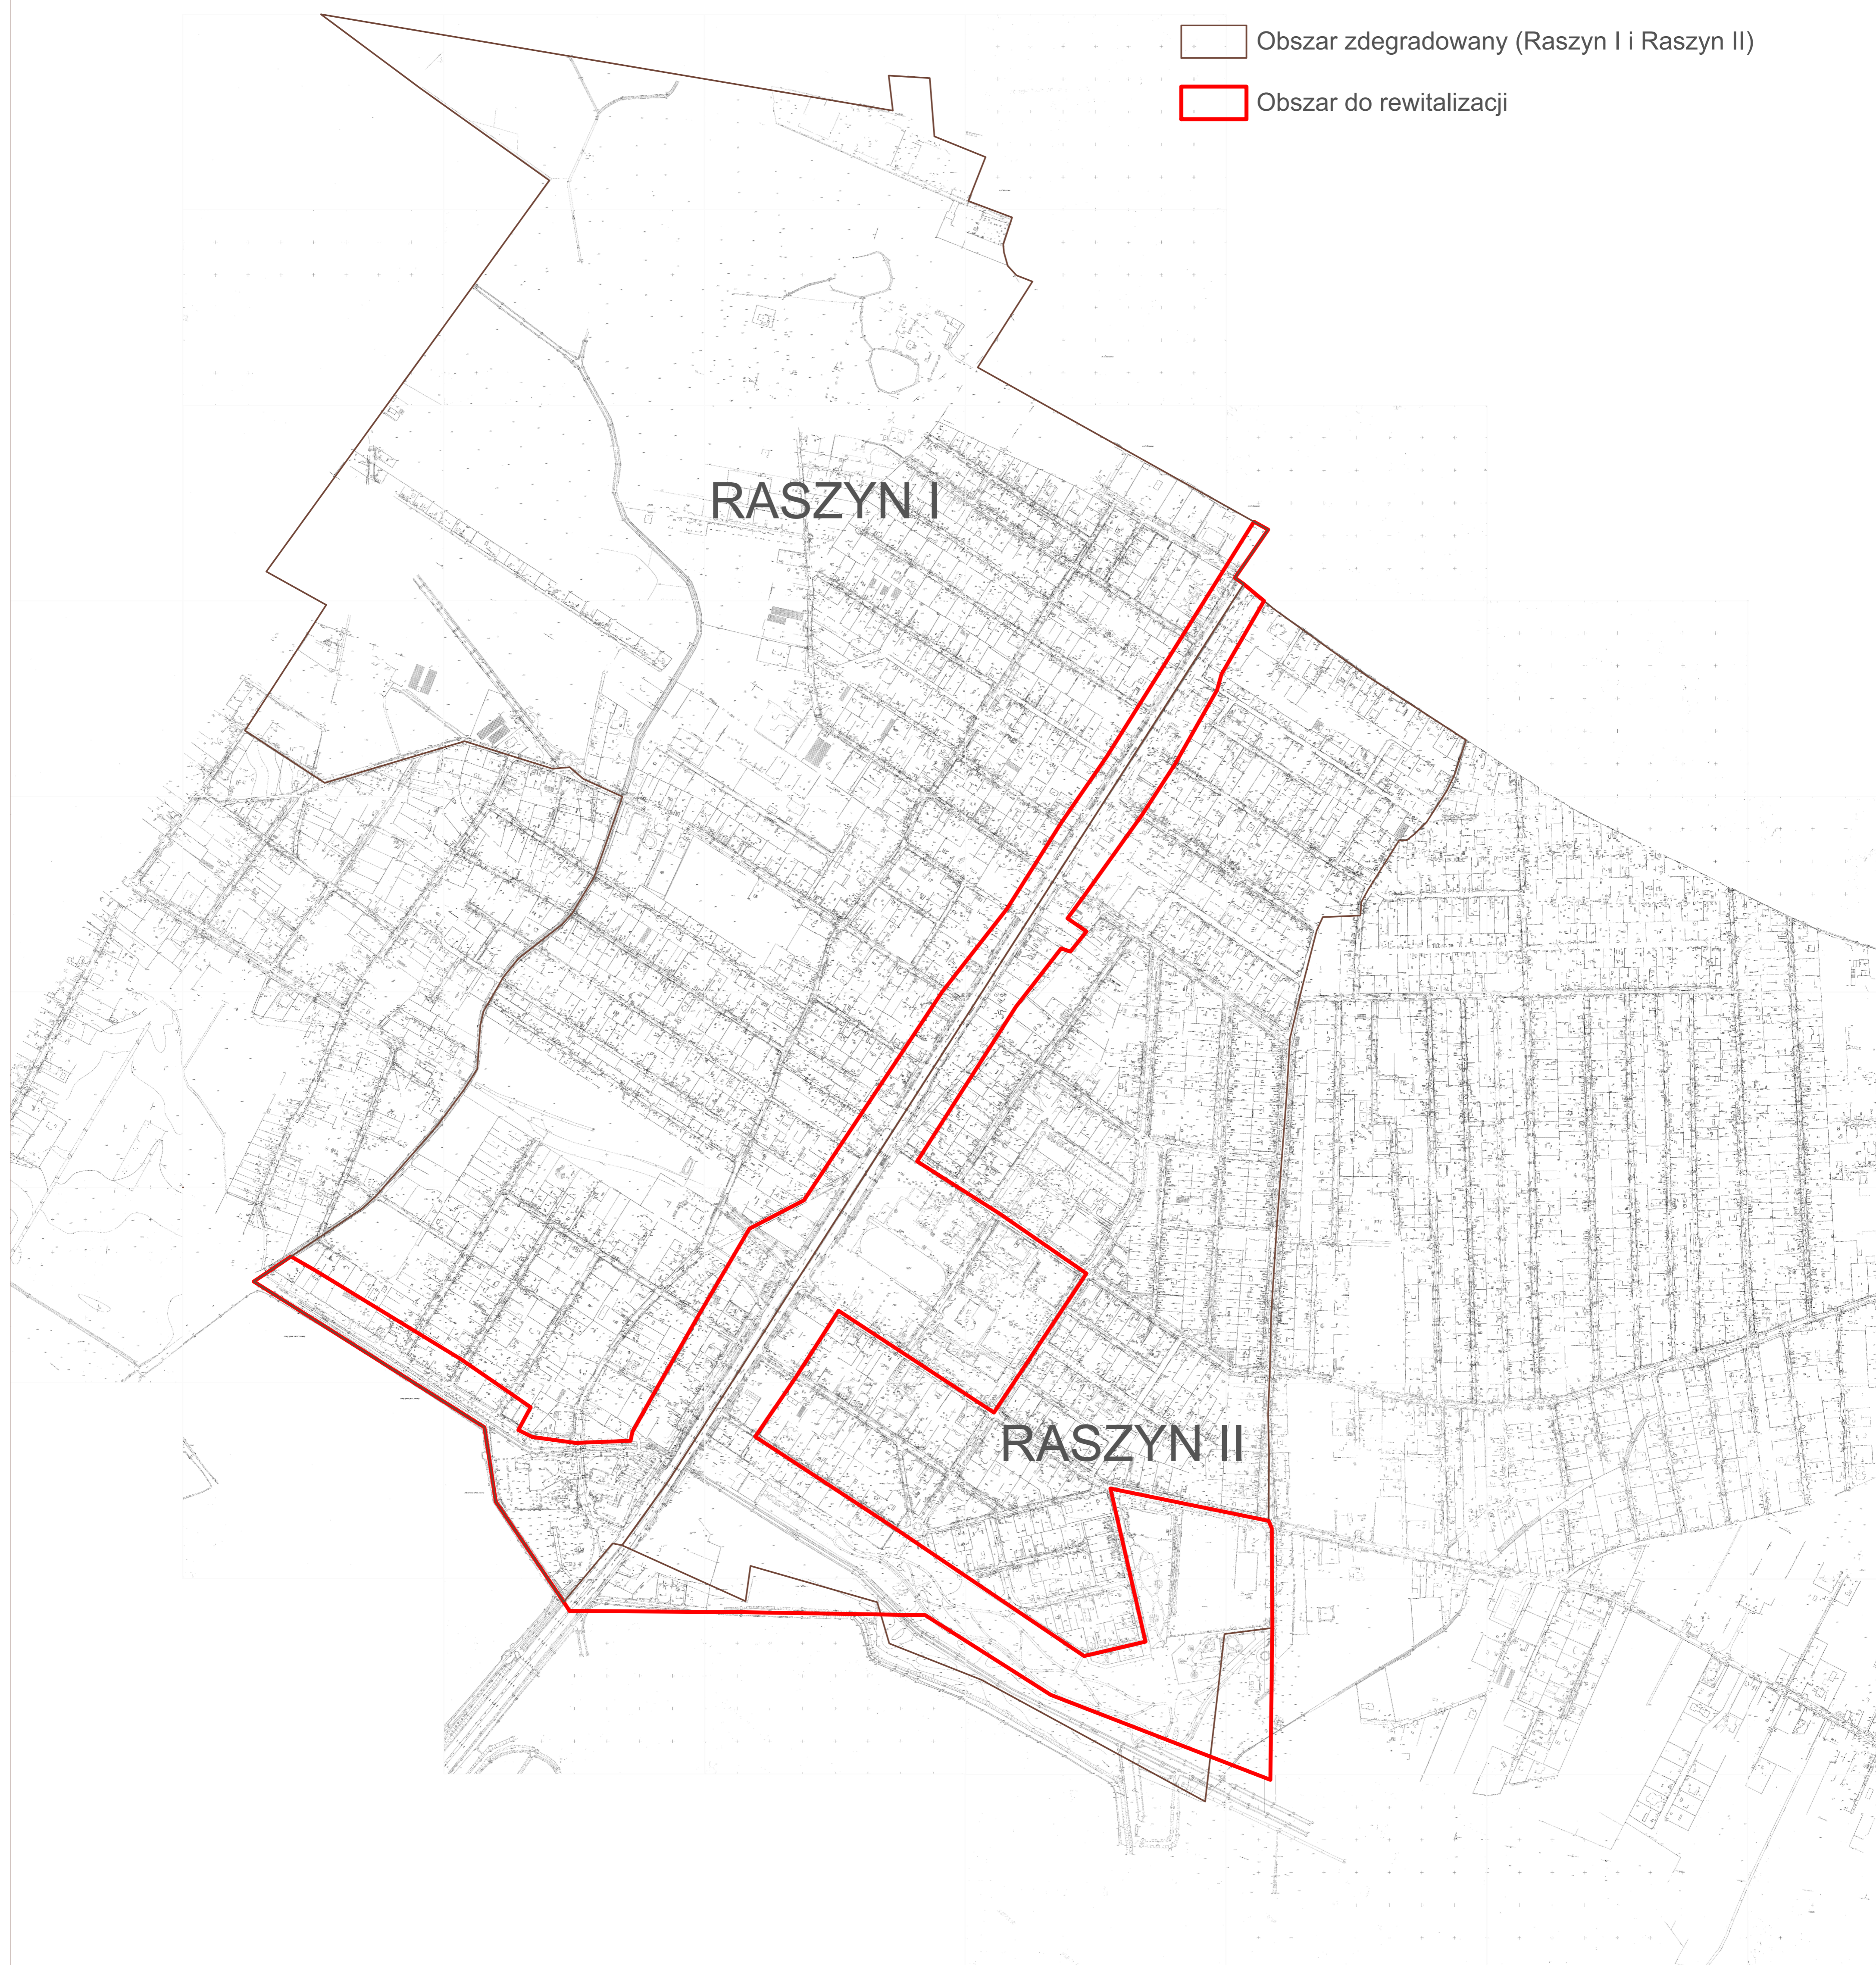

Mapa obszarów zdegradowanych i do rewitalizacji

Załącznik do projektu Uchwały w sprawie wyznaczenia obszaru zdegradowanego i obszaru rewitalizacji dla Gminy Raszyn - mapa obszaru zdegradowanego i obszaru rewitalizacji

Skala 1:5000