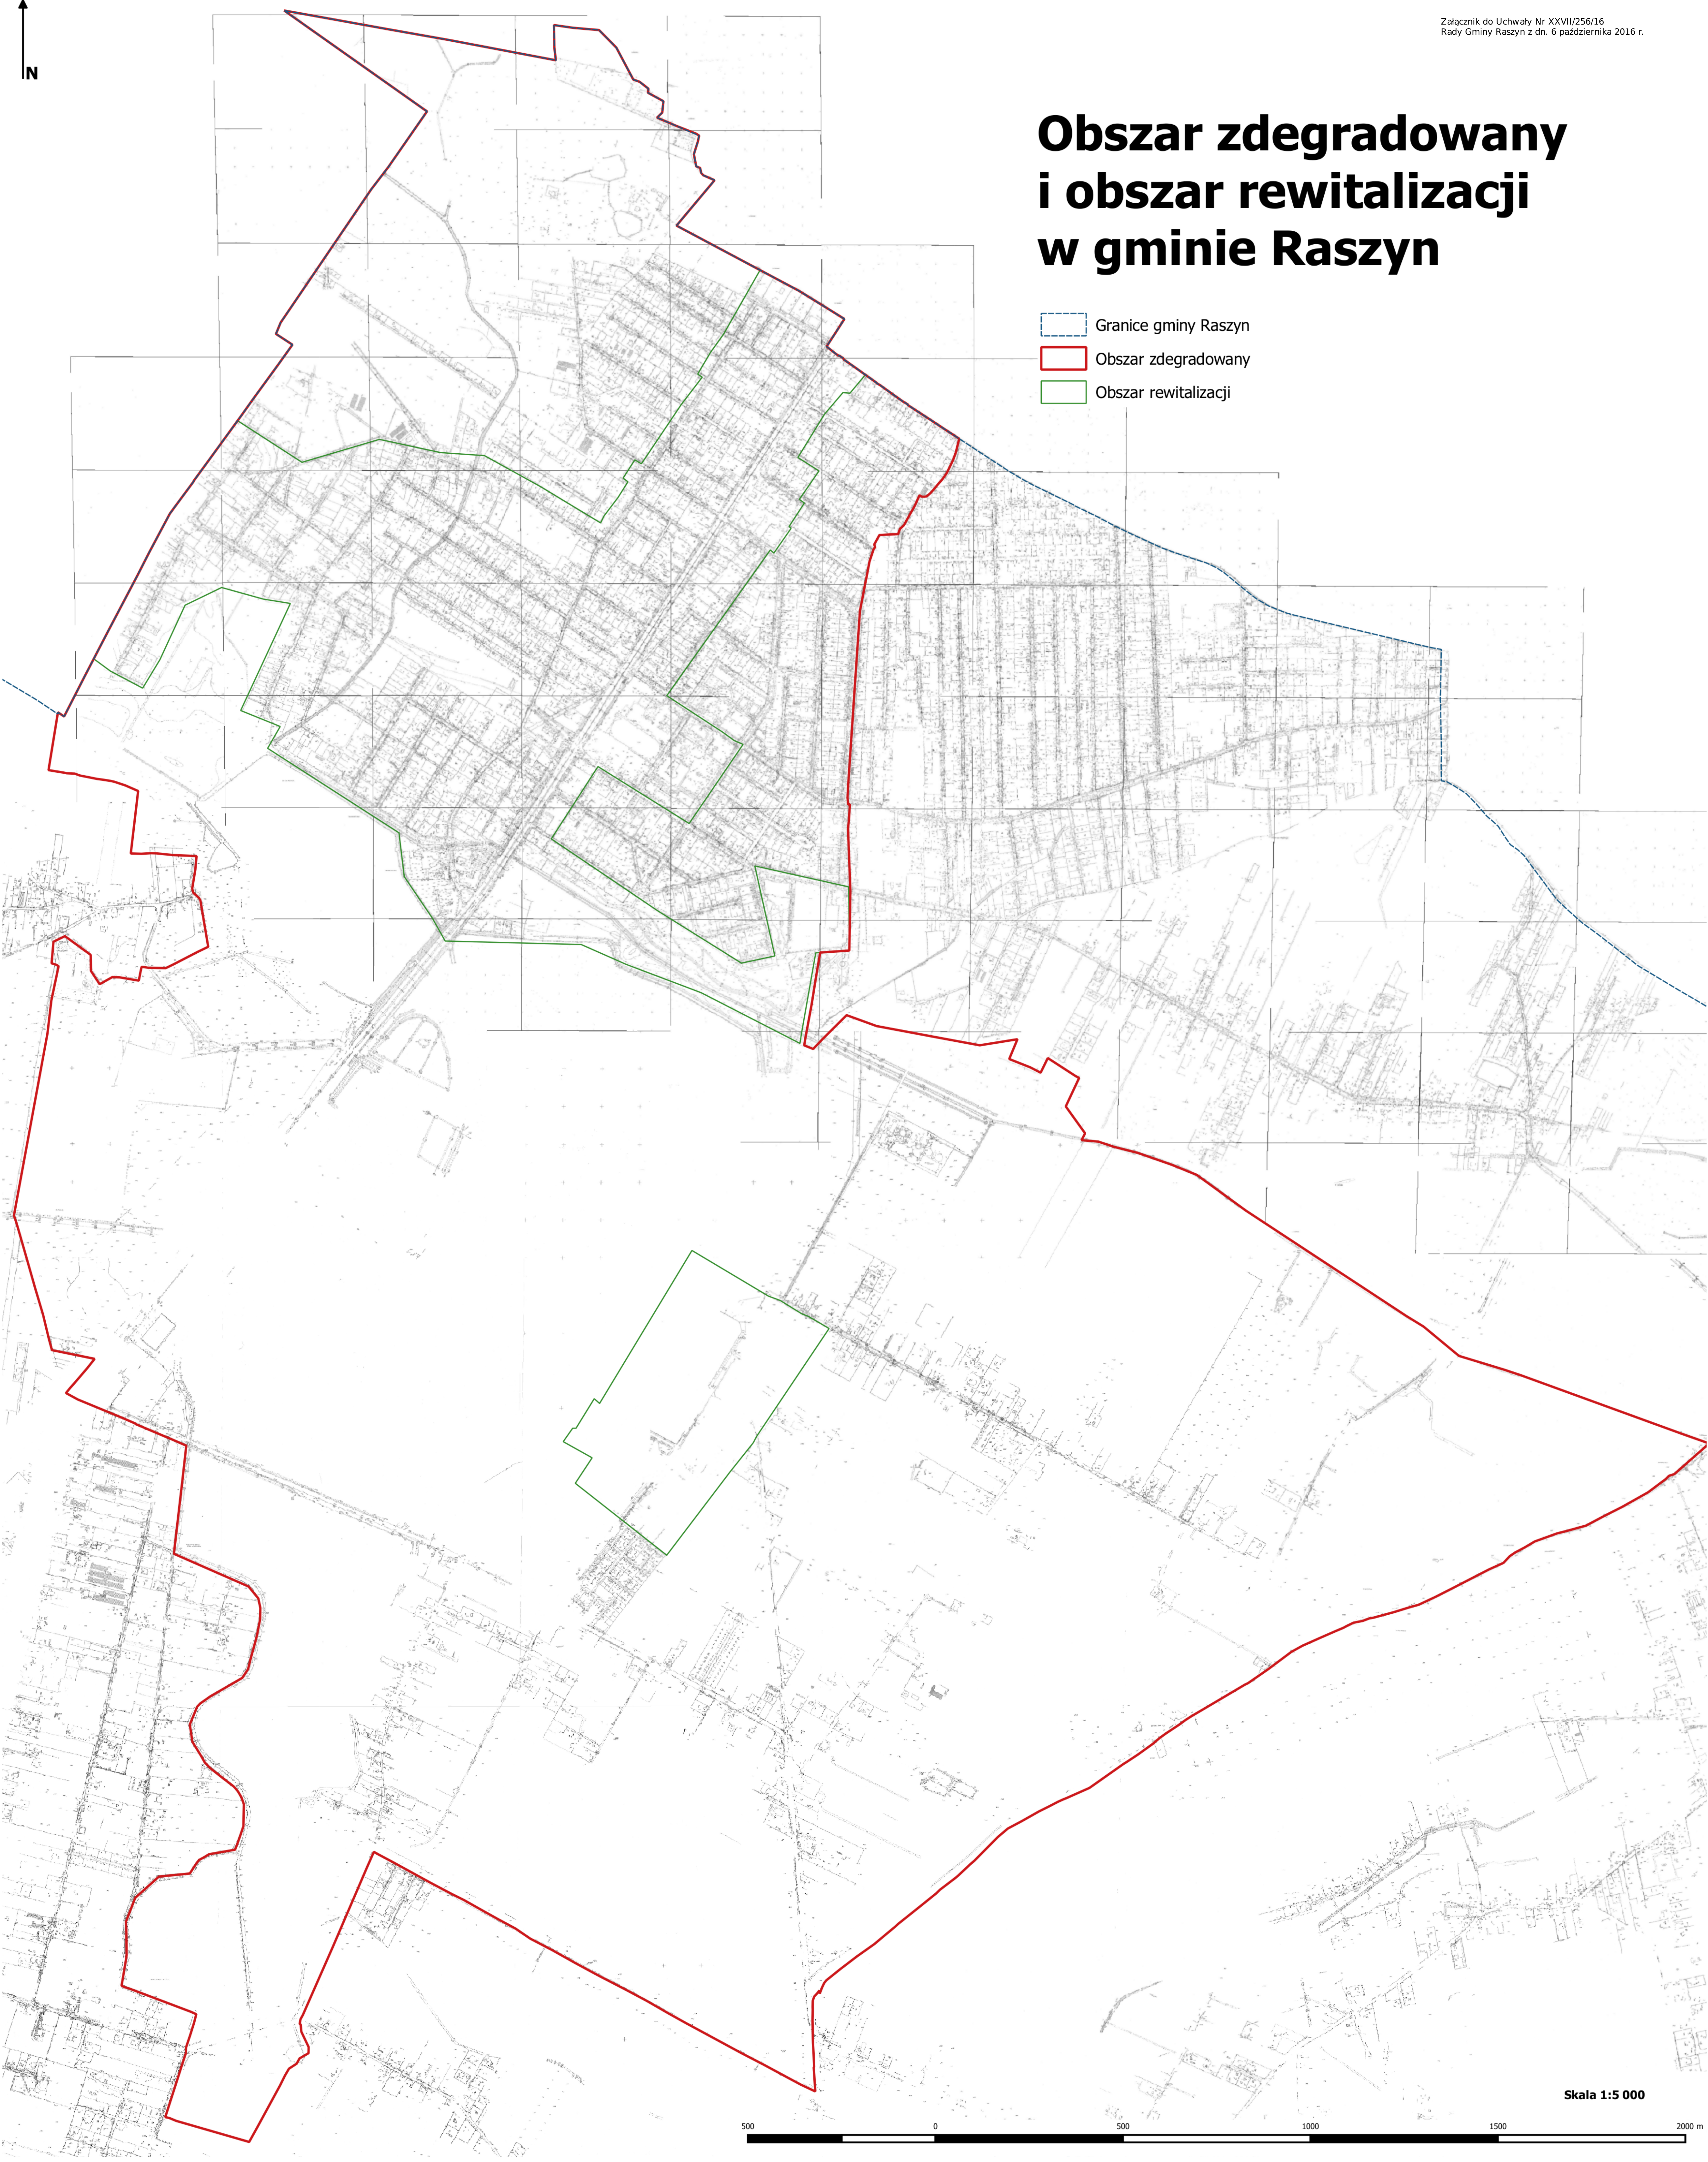

Obszar zdegradowany i obszar rewitalizacji w gminie Raszyn

-  Granice gminy Raszyn
-  Obszar zdegradowany
-  Obszar rewitalizacji

Skala 1:5 000