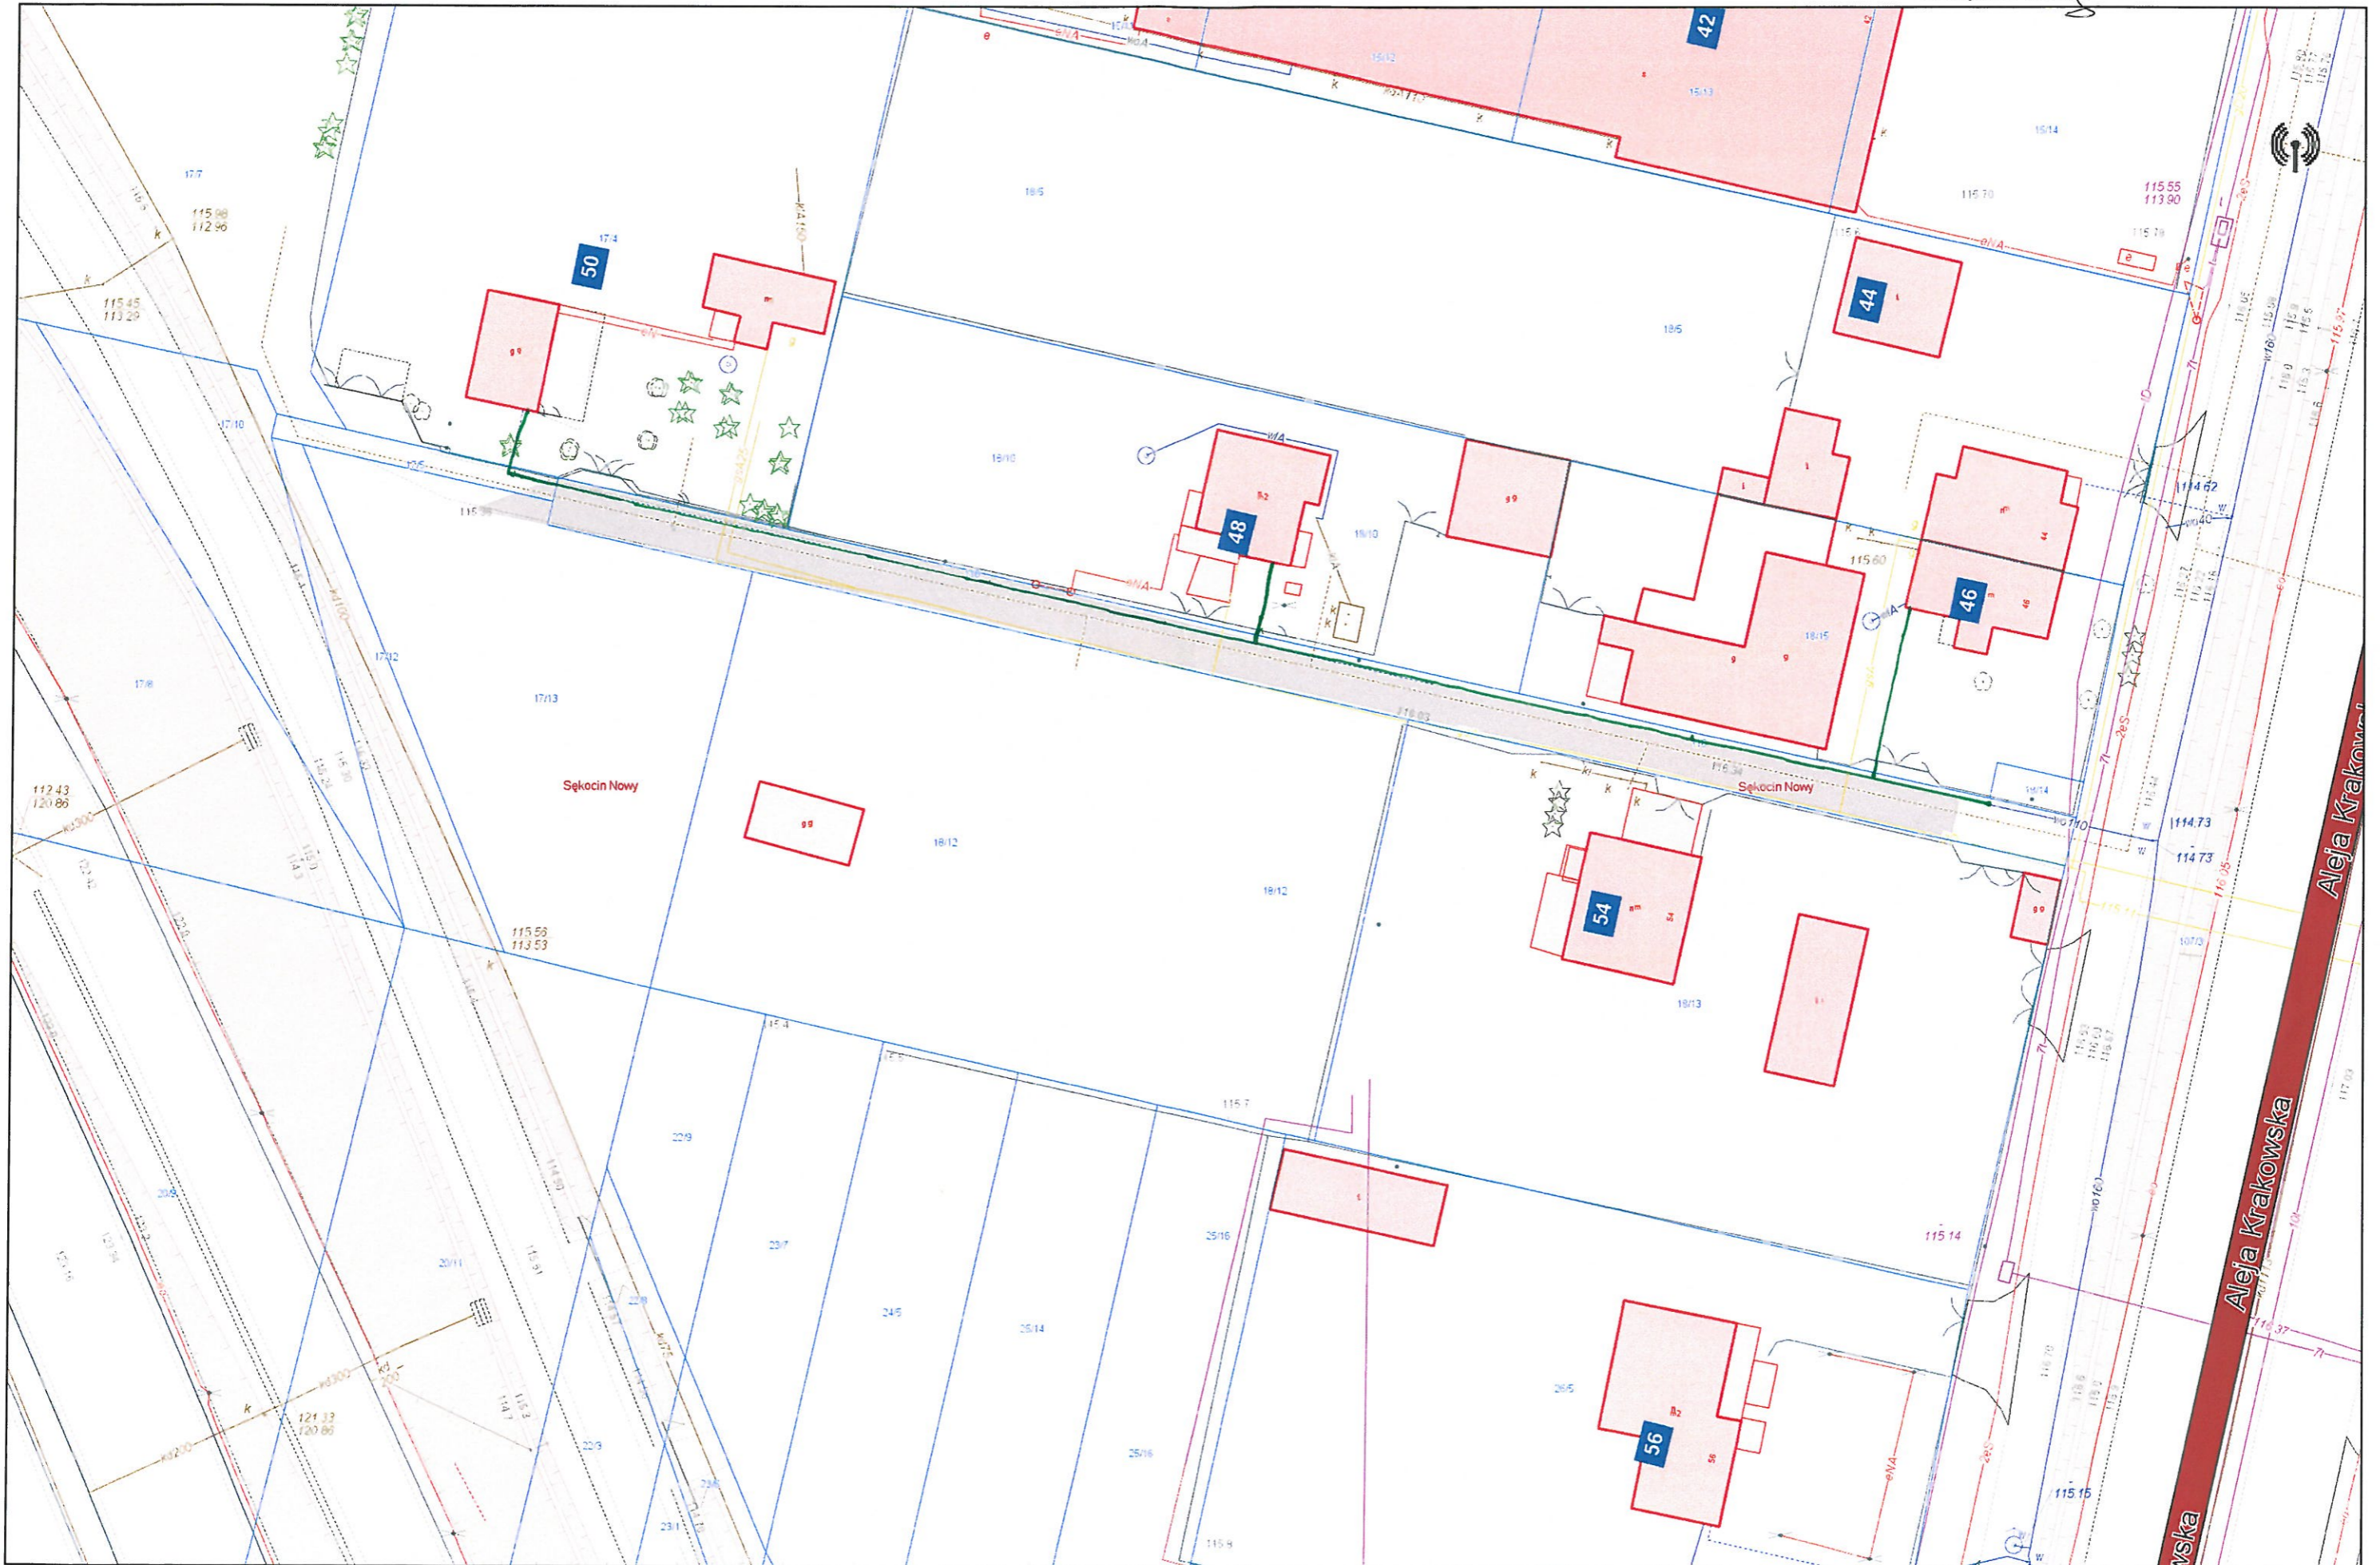

*Yousi Sieporek Mszczonowski*  
- kable i sieci w miejscach  
- podziemie

Sekocin Nowy: Siaga per Al Krakowska  
— wodociąg

Raszyn. Al. Kukulowska.  
- korytarze w rz. -  
- zaplecze terenowe