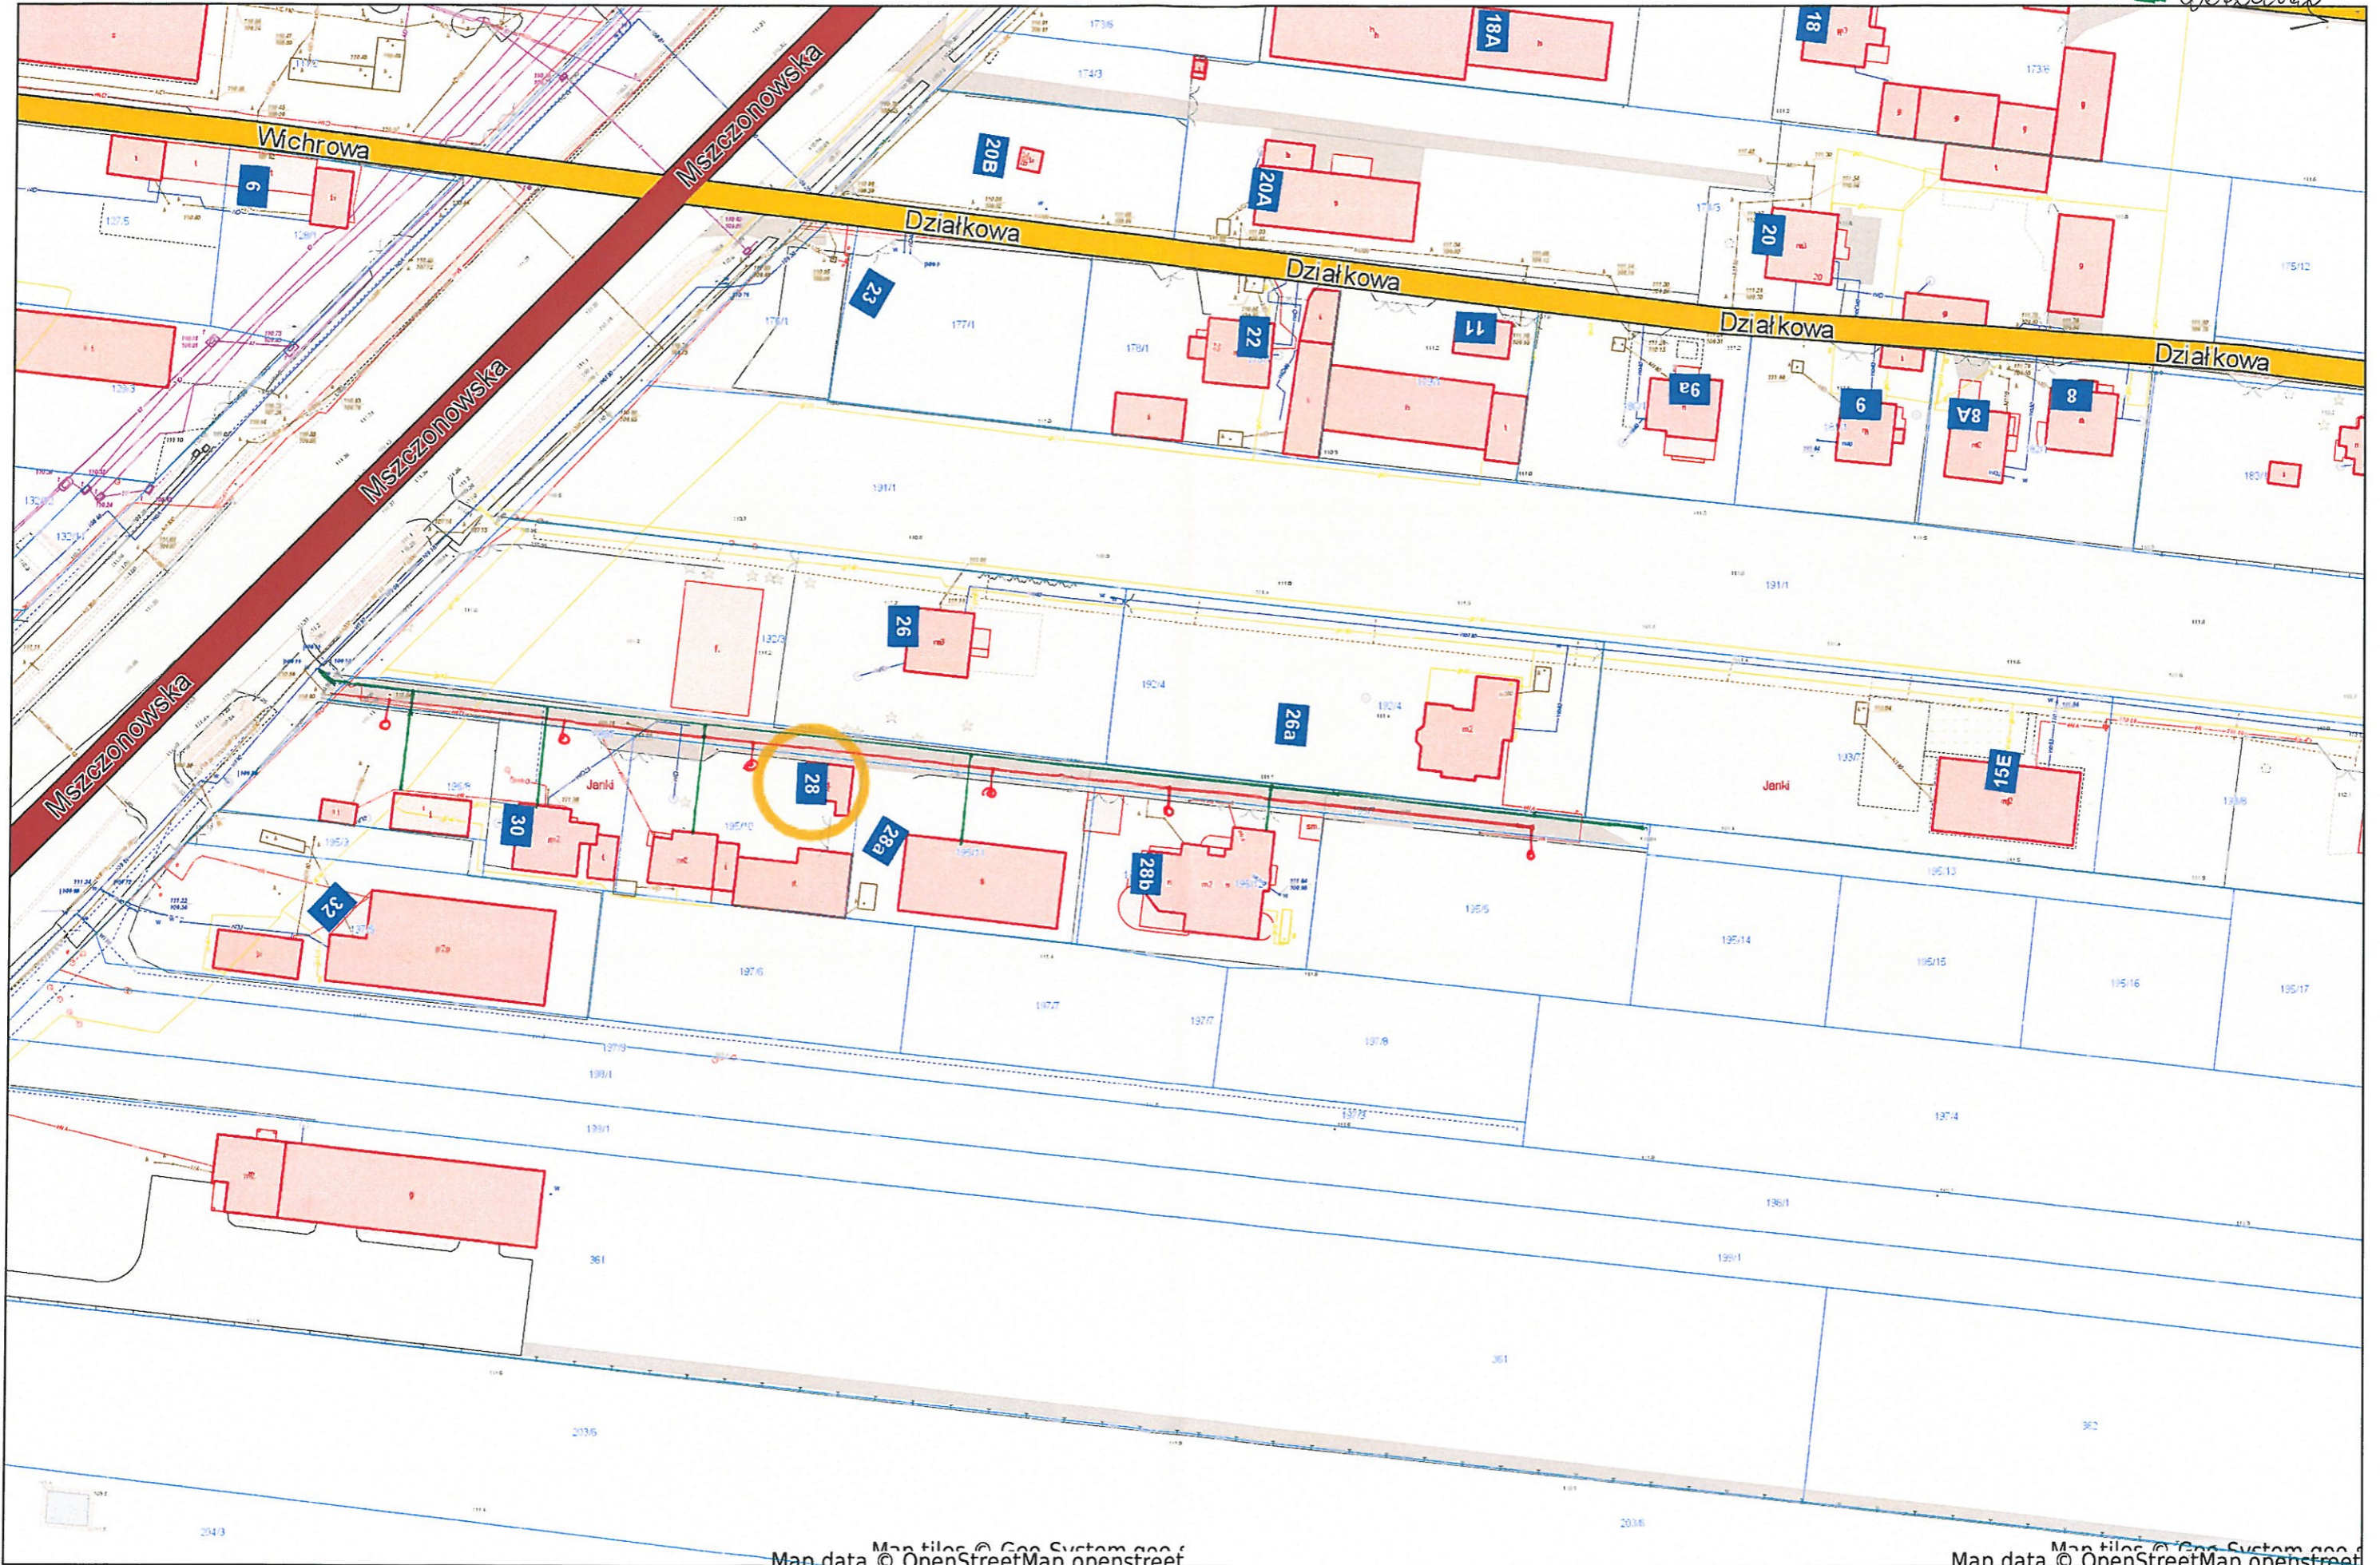

*Yousi Sieporek Mszczonowski*  
- kable i sieci w miejscach  
- podziemie

Sekocin Nowy: Siaga per Al Krakowska  
— wodociąg

Raszyn. Al. Kukulowska.  
- korytarze w rz. -  
- zaplecze terenowe