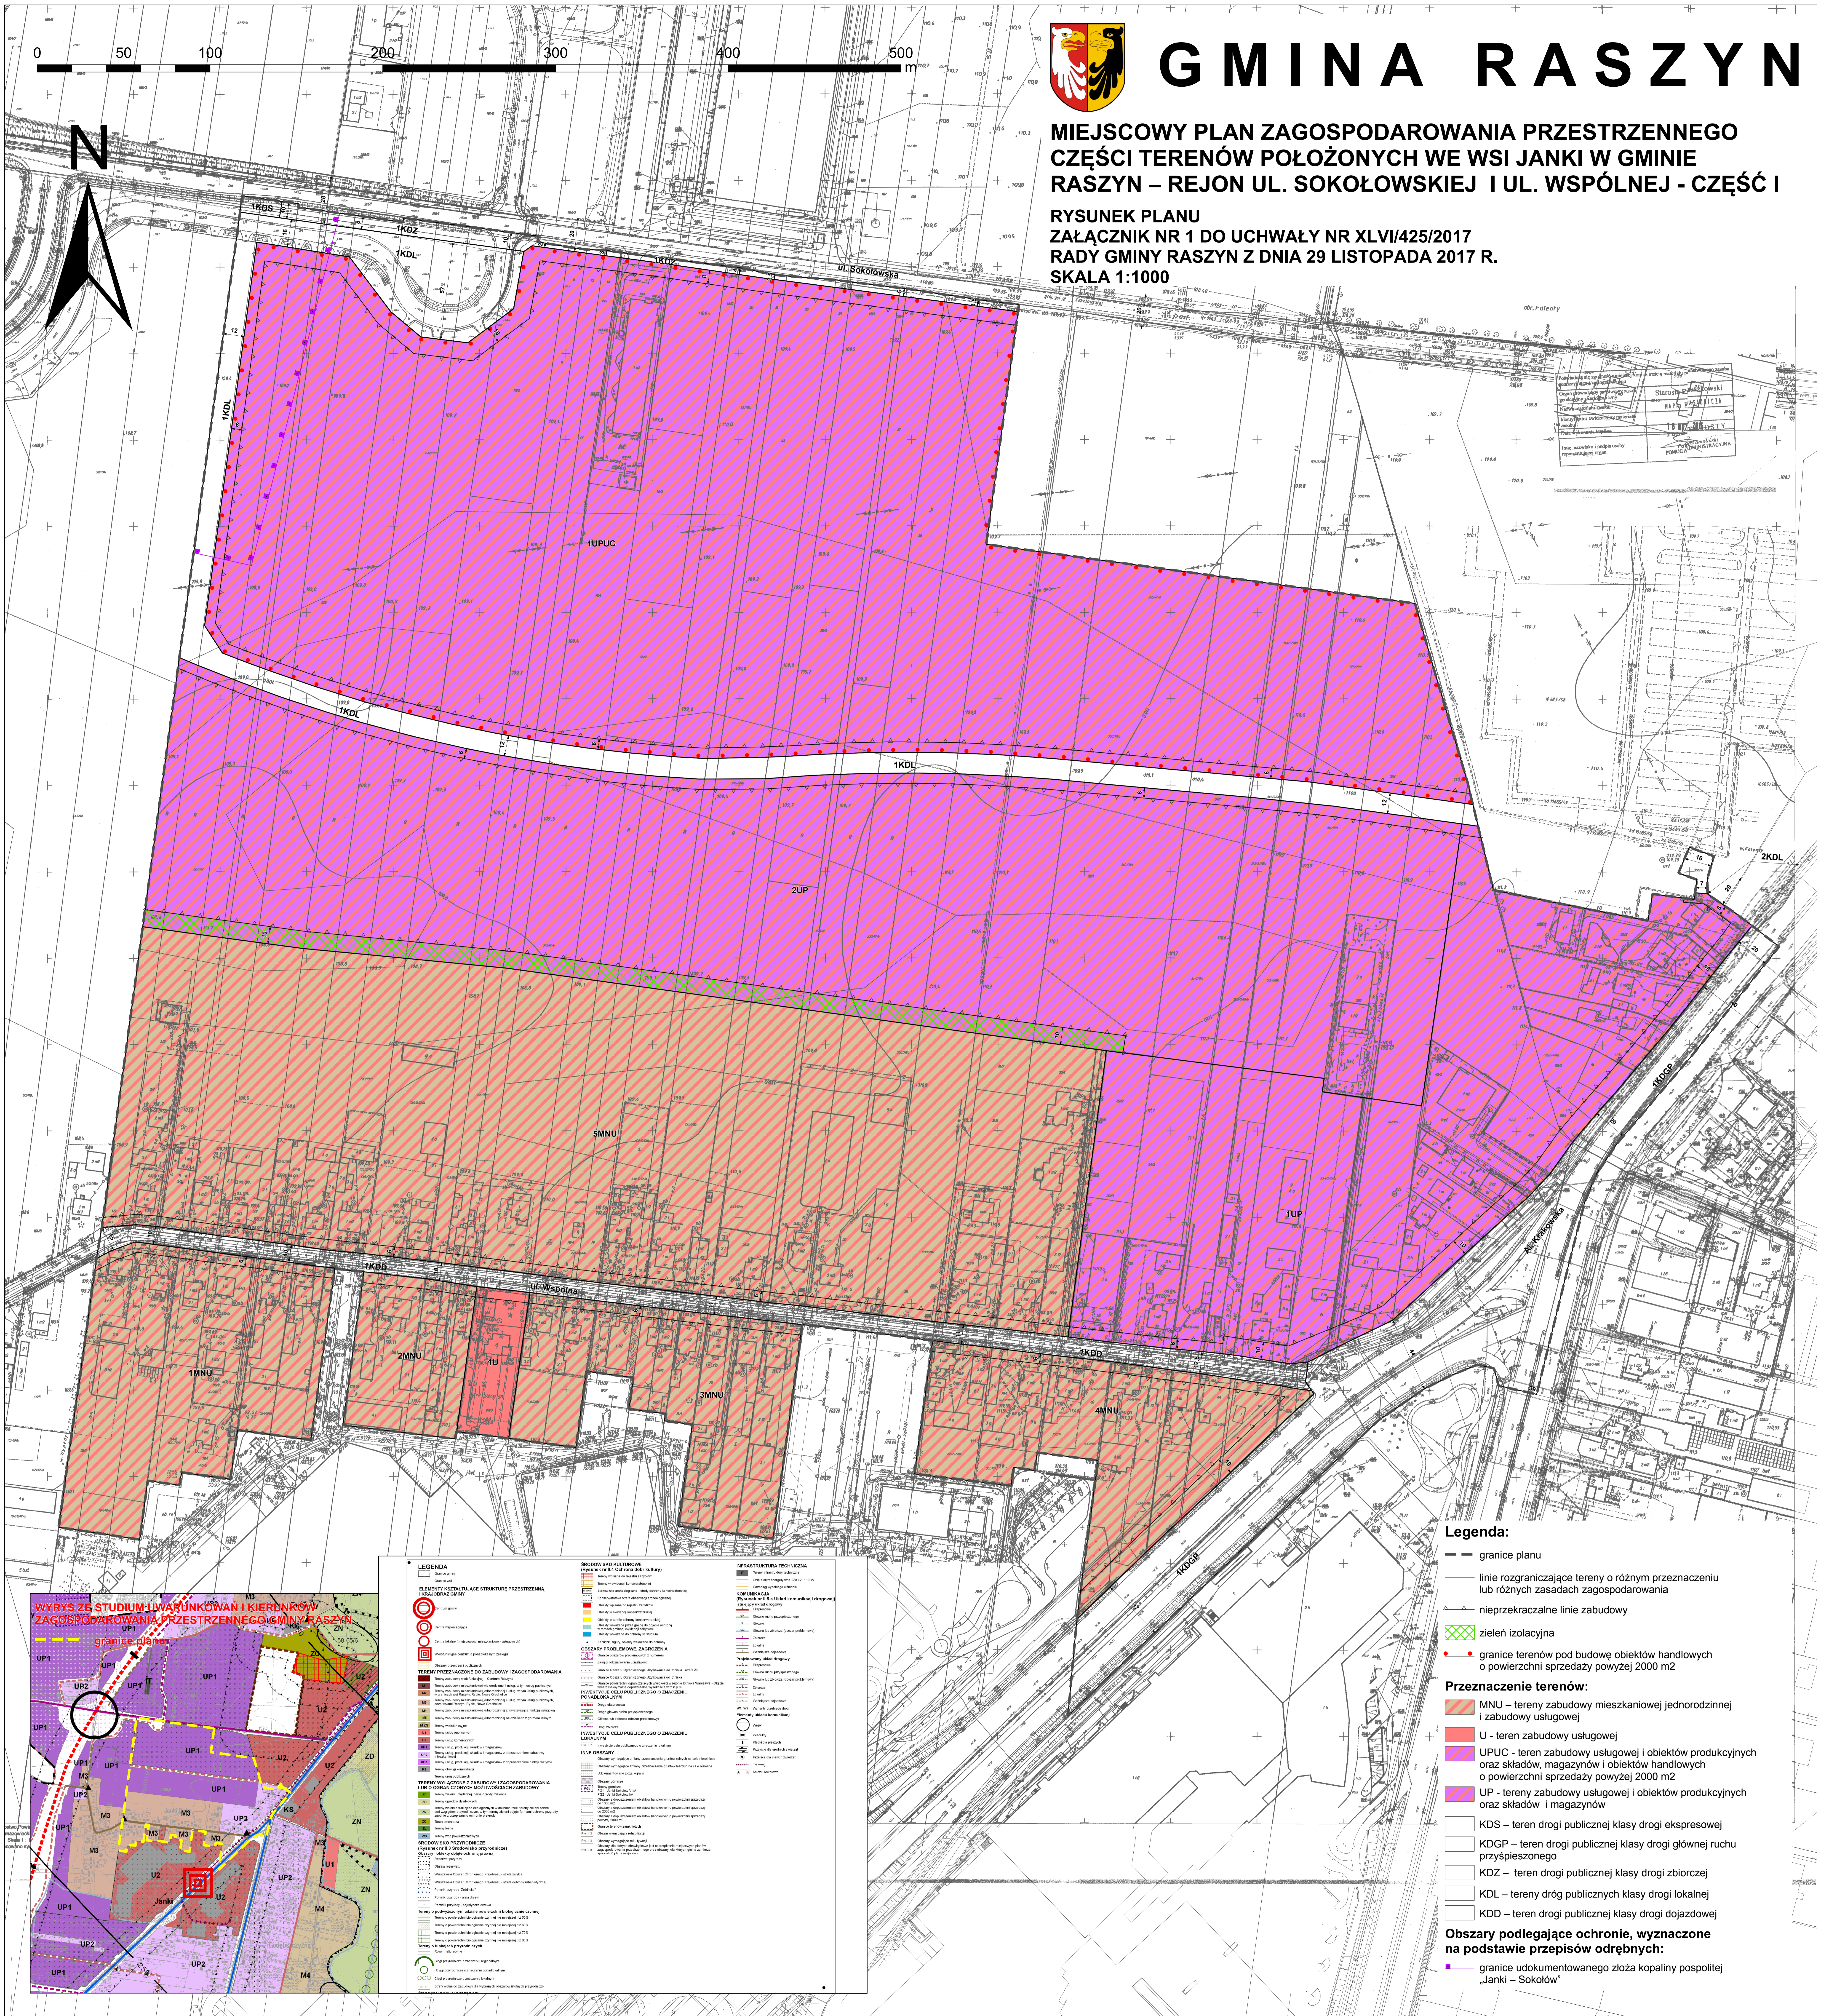

0 50 100 200 300 400 500 m

GMINA RASZYN

MIEJSCOWY PLAN ZAGOSPODAROWANIA PRZESTRZENNEGO CZĘŚCI TERENÓW POŁOŻONYCH WE WSI JANKI W GMINIE RASZYN – REJON UL. SOKOŁOWSKIEJ I UL. WSPÓLNEJ - CZĘŚĆ I

RYSUNEK PLANU
ZAŁĄCZNIK NR 1 DO UCHWAŁY NR XLVII/425/2017
RADY GMINY RASZYN Z DNIA 29 LISTOPADA 2017 R.
SKALA 1:1000

N

LEGENDA	SYMBOLY	OPIS
1	[Symbol]	granice planu
2	[Symbol]	linie rozgraniczające tereny o różnym przeznaczeniu lub różnych zasadach zagospodarowania
3	[Symbol]	nieprzekraczalne linie zabudowy
4	[Symbol]	zieleni izolacyjna
5	[Symbol]	granice terenów pod budowę obiektów handlowych o powierzchni sprzedaży powyżej 2000 m²
Przeznaczenie terenów:		
6	[Symbol]	MNU – tereny zabudowy mieszkaniowej jednorodzinnej i zabudowy usługowej
7	[Symbol]	U – teren zabudowy usługowej
8	[Symbol]	UPUC – teren zabudowy usługowej i obiektów produkcyjnych oraz składów, magazynów i obiektów handlowych o powierzchni sprzedaży powyżej 2000 m²
9	[Symbol]	UP – teren zabudowy usługowej i obiektów produkcyjnych oraz składów i magazynów
10	[Symbol]	KDS – teren drogi publicznej klasy drogi ekspresowej
11	[Symbol]	KDGP – teren drogi publicznej klasy drogi głównej ruchu przyspieszonego
12	[Symbol]	KDZ – teren drogi publicznej klasy drogi zbiorczej
13	[Symbol]	KDL – tereny dróg publicznych klasy drogi lokalnej
14	[Symbol]	KDD – teren drogi publicznej klasy drogi dojazdowej
Obszary podlegające ochronie, wyznaczone na podstawie przepisów odrębnych:		
15	[Symbol]	granice udokumentowanego złoża kopaliną polspolitej „Janki – Sokółów”