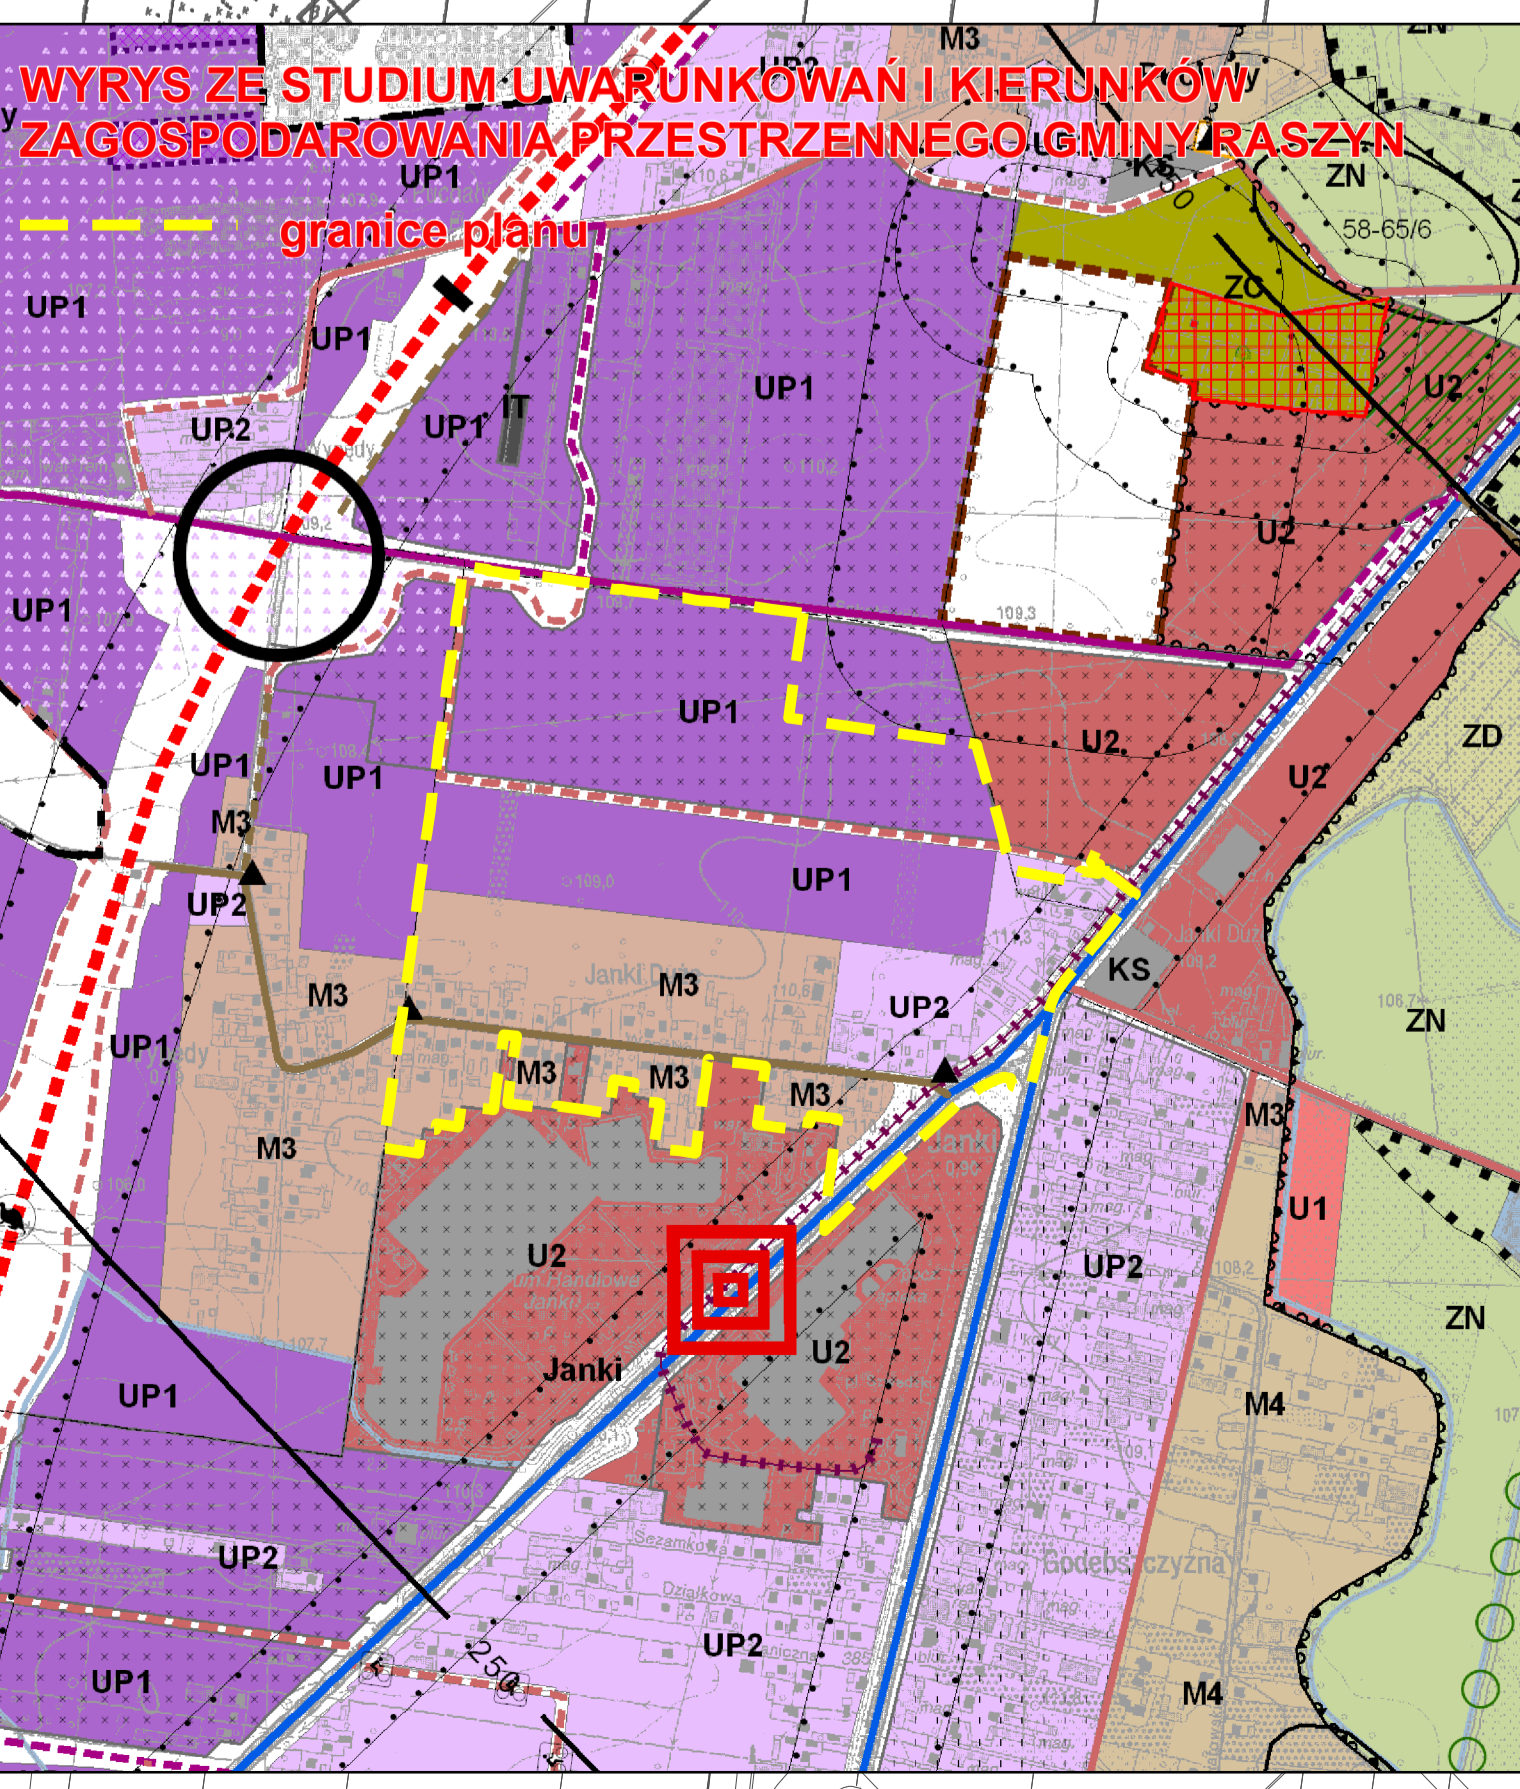

0 50 100 200 300 400 500 m

GMINA RASZYN

MIEJSCOWY PLAN ZAGOSPODAROWANIA PRZESTRZENNEGO CZĘŚCI TERENÓW POŁOŻONYCH WE WSI JANKI W GMINIE RASZYN – REJON UL. SOKOŁOWSKIEJ I UL. WSPÓLNEJ - CZĘŚĆ I

RYSUNEK PLANU
ZAŁĄCZNIK NR 1 DO UCHWAŁY NR XLVII/425/2017
RADY GMINY RASZYN Z DNIA 29 LISTOPADA 2017 R.
SKALA 1:1000

N

LEGENDA	SYMBOLY	OPIS
1	[Symbol]	granice planu
2	[Symbol]	linie rozgraniczające tereny o różnym przeznaczeniu lub różnych zasadach zagospodarowania
3	[Symbol]	nieprzekraczalne linie zabudowy
4	[Symbol]	zieleni izolacyjna
5	[Symbol]	granice terenów pod budowę obiektów handlowych o powierzchni sprzedaży powyżej 2000 m²
Przeznaczenie terenów:		
6	[Symbol]	MNU – tereny zabudowy mieszkaniowej jednorodzinnej i zabudowy usługowej
7	[Symbol]	U – teren zabudowy usługowej
8	[Symbol]	UPUC – teren zabudowy usługowej i obiektów produkcyjnych oraz składów, magazynów i obiektów handlowych o powierzchni sprzedaży powyżej 2000 m²
9	[Symbol]	UP – teren zabudowy usługowej i obiektów produkcyjnych oraz składów i magazynów
10	[Symbol]	KDS – teren drogi publicznej klasy drogi ekspresowej
11	[Symbol]	KDGP – teren drogi publicznej klasy drogi głównej ruchu przyspieszonego
12	[Symbol]	KDZ – teren drogi publicznej klasy drogi zbiorczej
13	[Symbol]	KDL – tereny dróg publicznych klasy drogi lokalnej
14	[Symbol]	KDD – teren drogi publicznej klasy drogi dojazdowej
Obszary podlegające ochronie, wyznaczone na podstawie przepisów odrębnych:		
15	[Symbol]	granice udokumentowanego złoża kopaliną polspolitej „Janki – Sokółów”