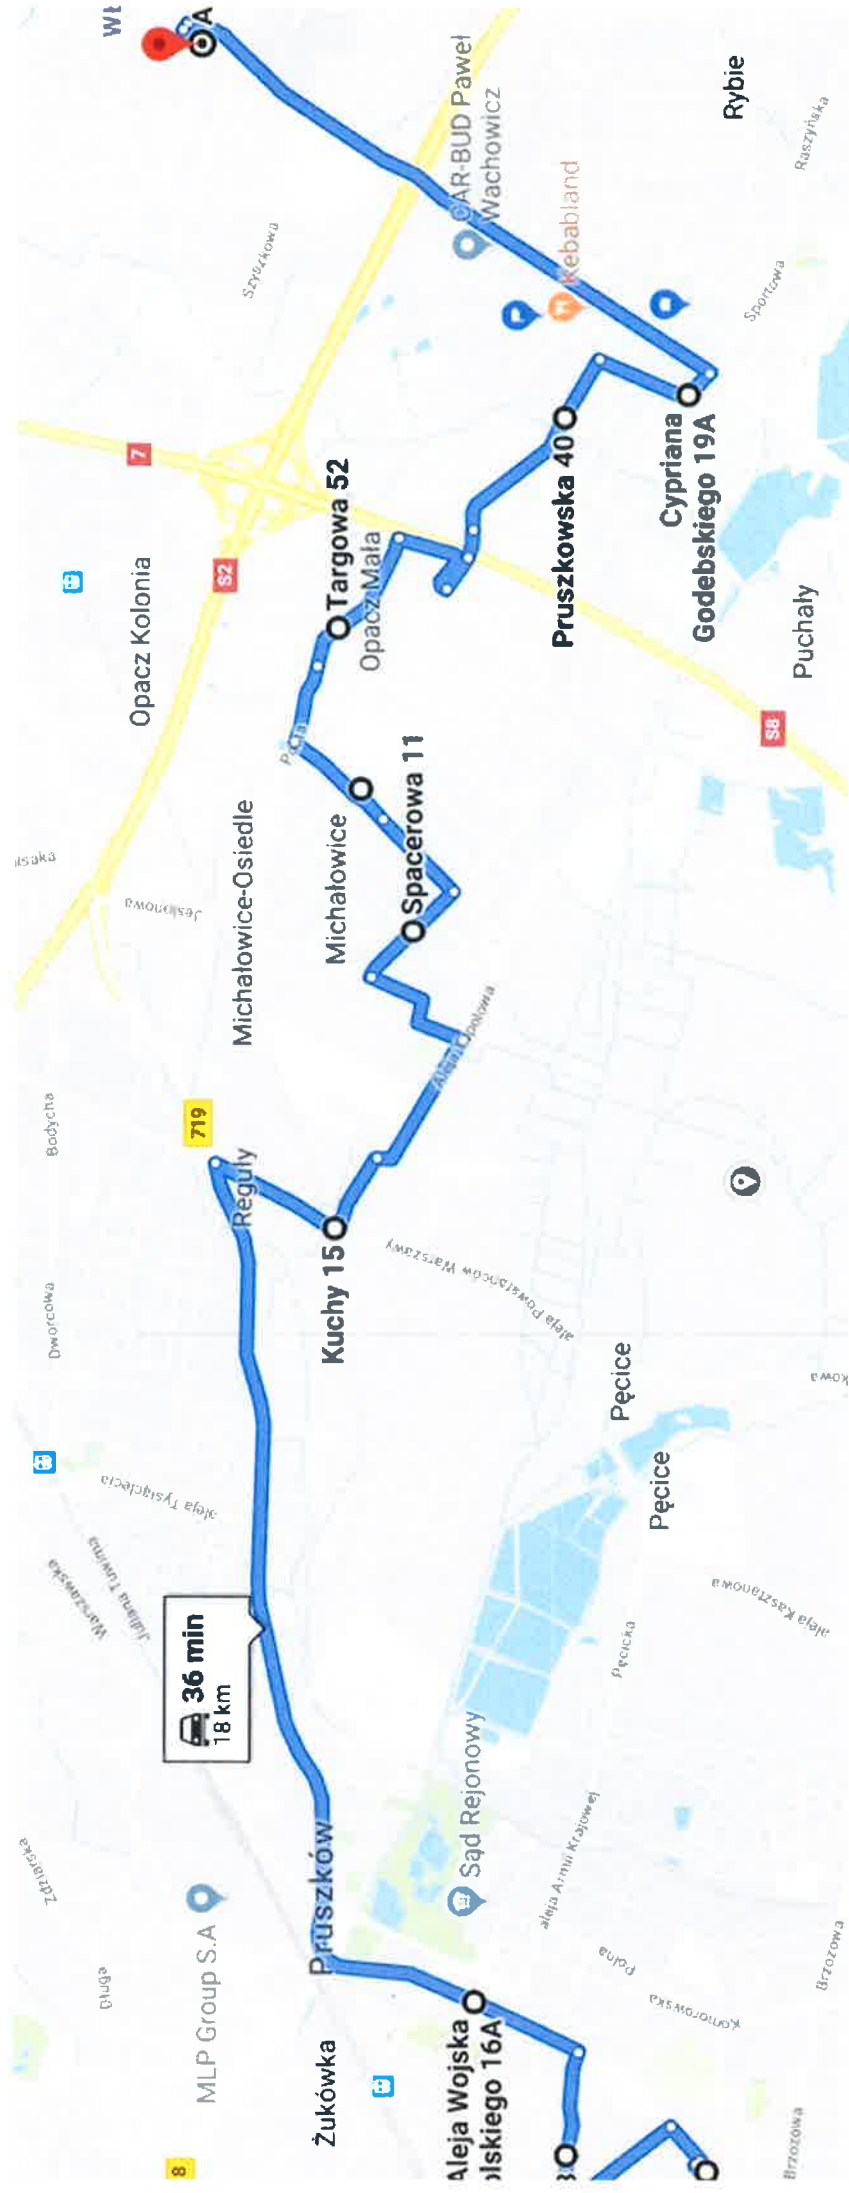

Trasa planowanej linii R1 Pruszków- Michałowice - Raszyn - Warszawa

Trasa planowanej linii R1 Warszawa-Raszyn-Michałowice-Pruszków