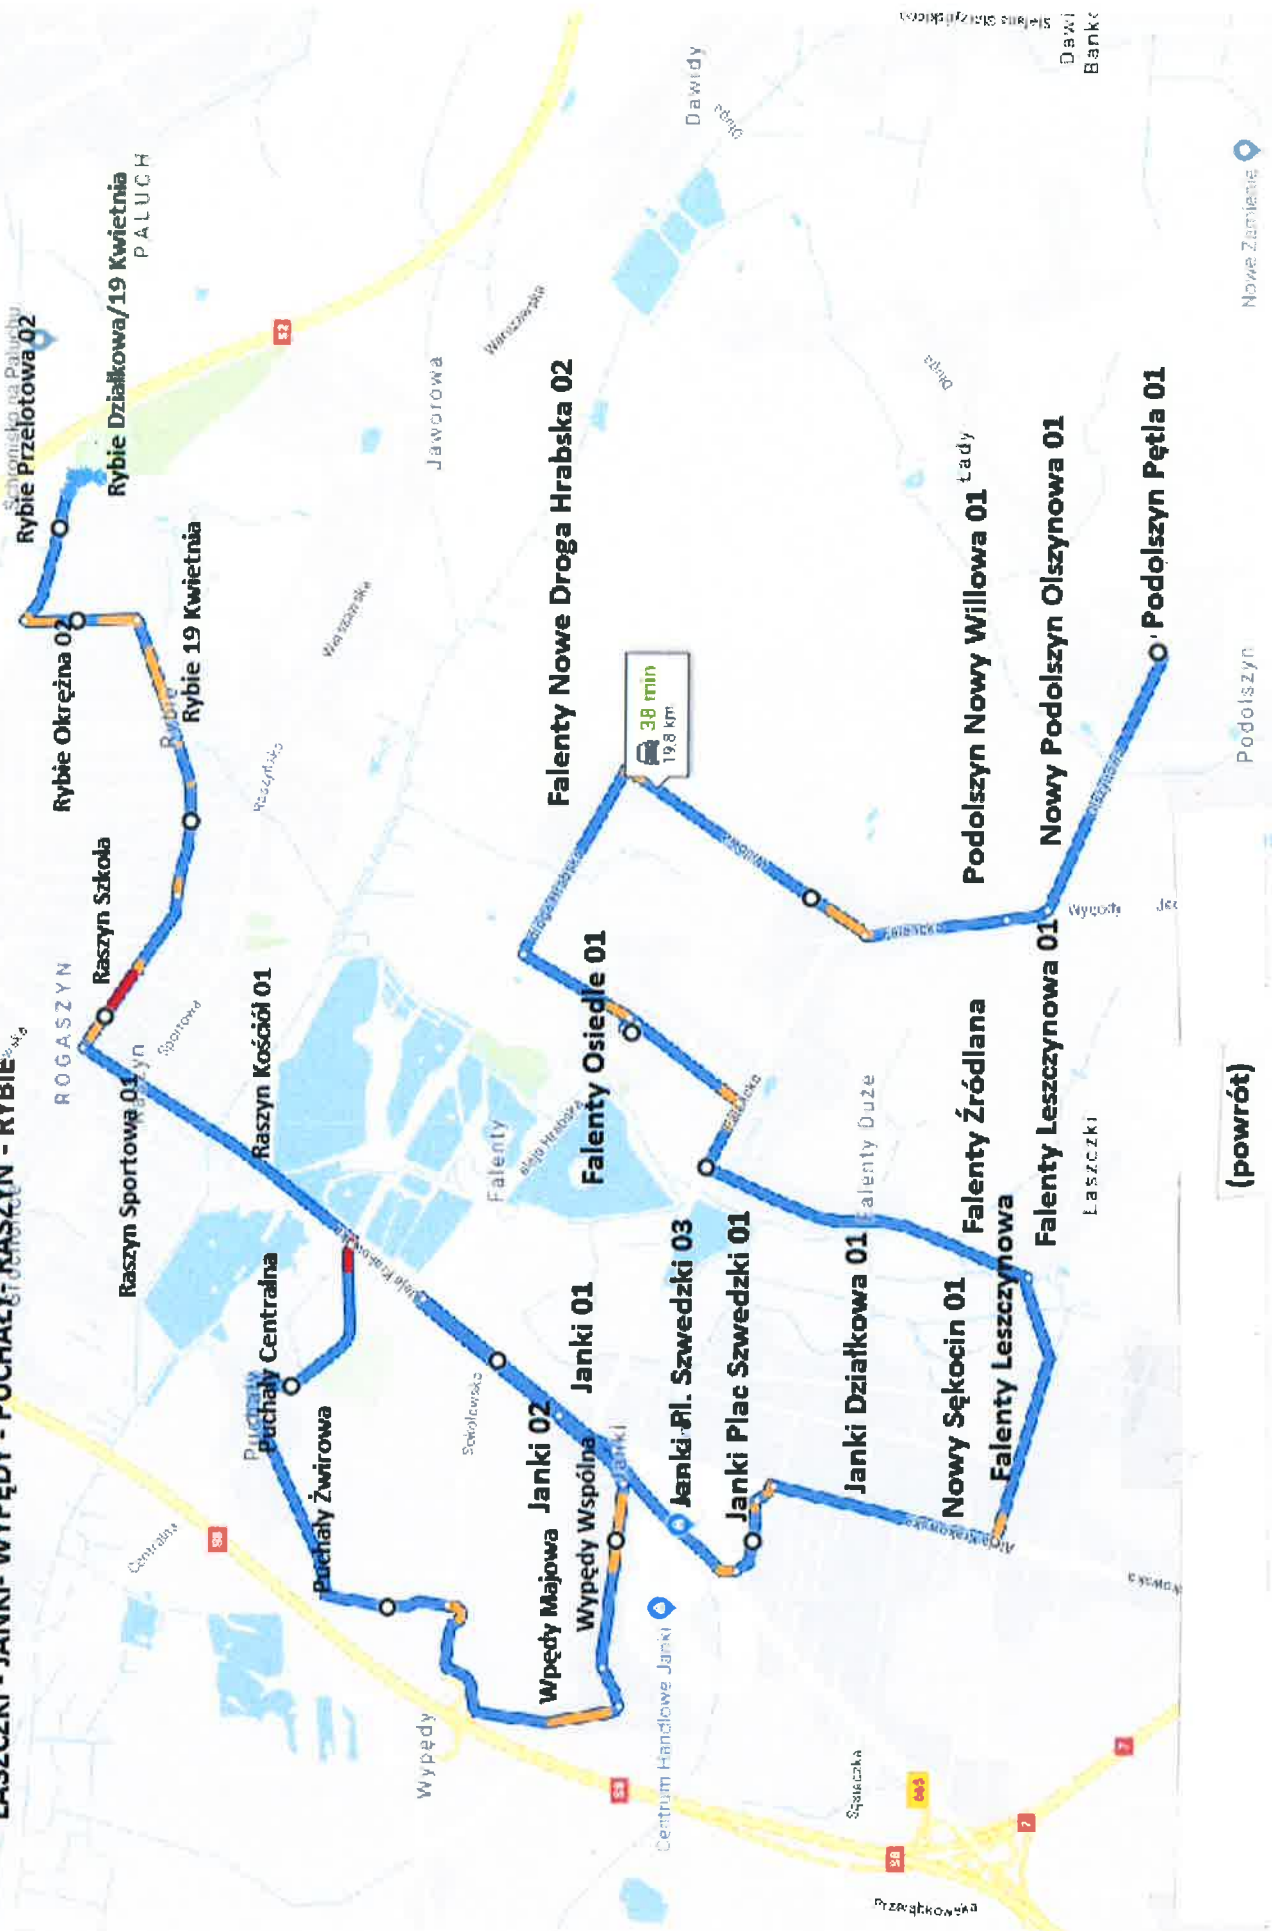

TRASA LINII R2

Rybie - Raszyn - Puchały - Wypędy - Falenty - Laszczki - Falenty Duże - Falenty - Podolszyn Nowy

(tam)

TRASA LINII R-2

**PODOLSZYN NOWY - FALENTY - FALENTY DUŻE -
LASZCZKI - JANKI- WYPĘDY - PUCHAŁY - RASZYN - RYBIE**

(powrót)

Nowe Zamieszczenie