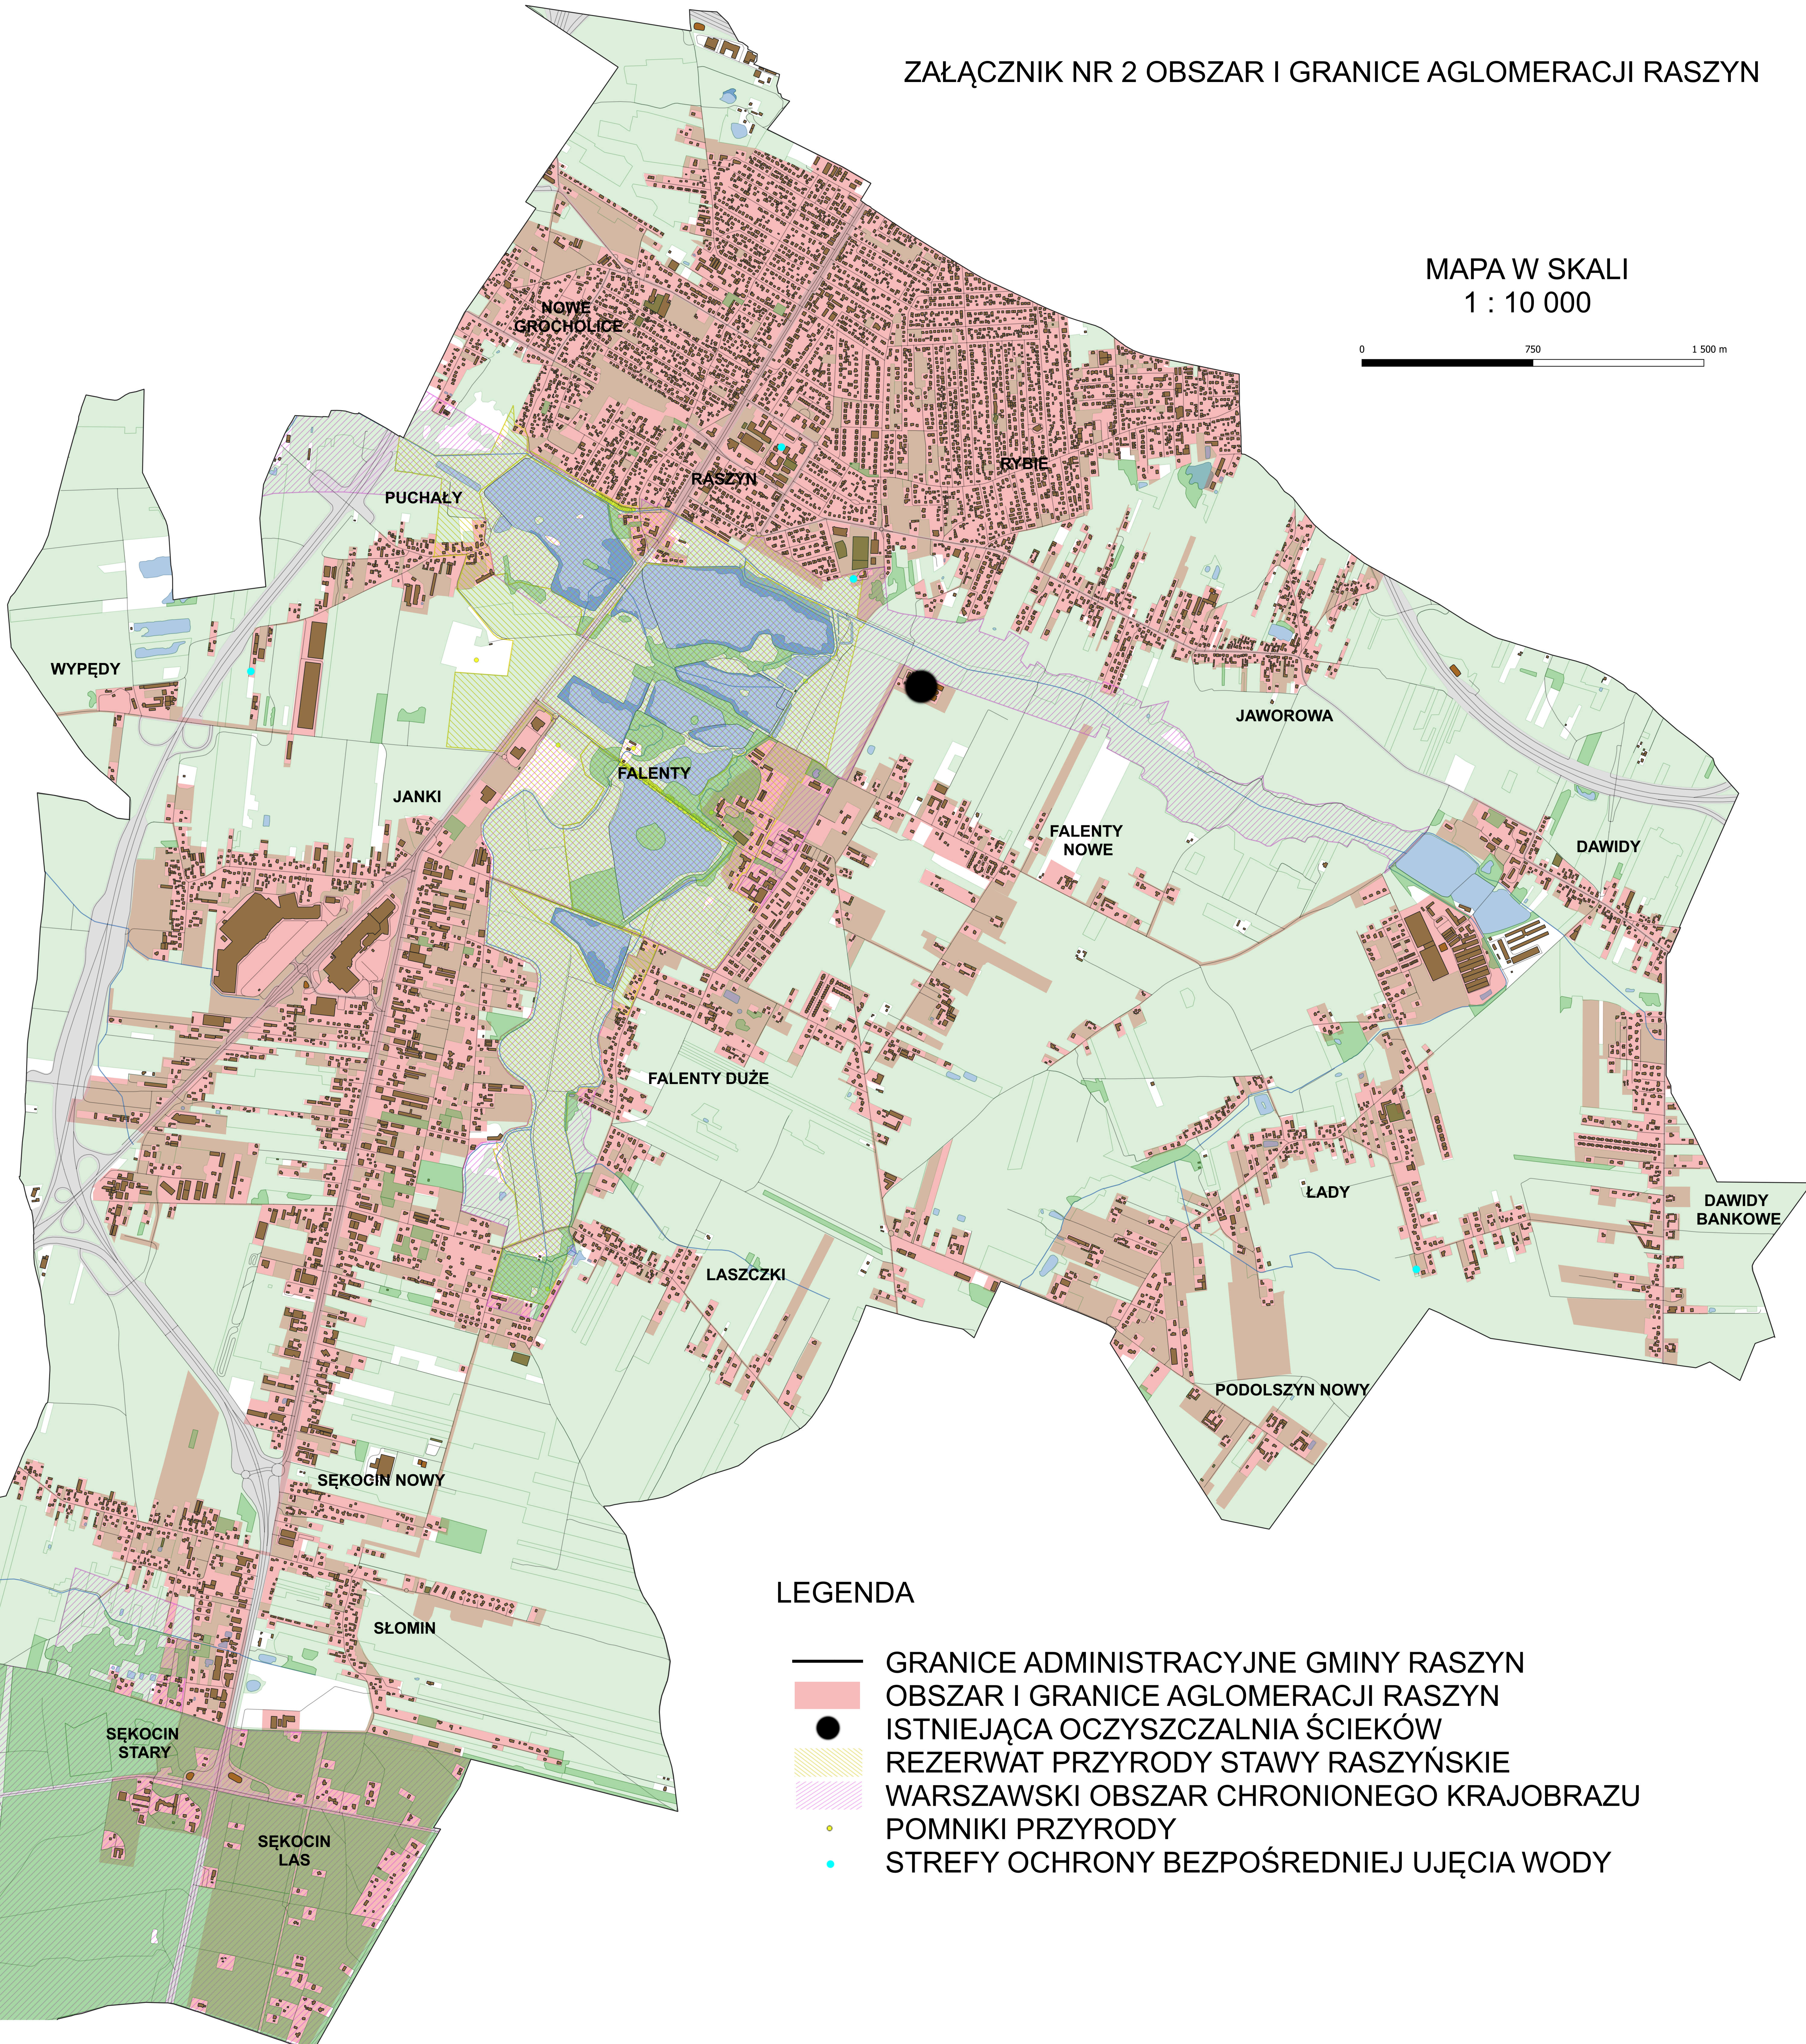

ZAŁĄCZNIK NR 2 OBSZAR I GRANICE AGLOMERACJI RASZYN

MAPA W SKALI  
1 : 10 000

LEGENDA

- GRANICE ADMINISTRACYJNE GMINY RASZYN
- OBSZAR I GRANICE AGLOMERACJI RASZYN
- ISTNIEJĄCA OCZYSZCZALNIA ŚCIEKÓW
- ▨ REZERWAT PRZYRODY STAWY RASZYŃSKIE
- ▨ WARSZAWSKI OBSZAR CHRONIONEGO KRAJOBRAZU
- POMNIKI PRZYRODY
- STREFY OCHRONY BEZPOŚREDNIEJ UJĘCIA WODY