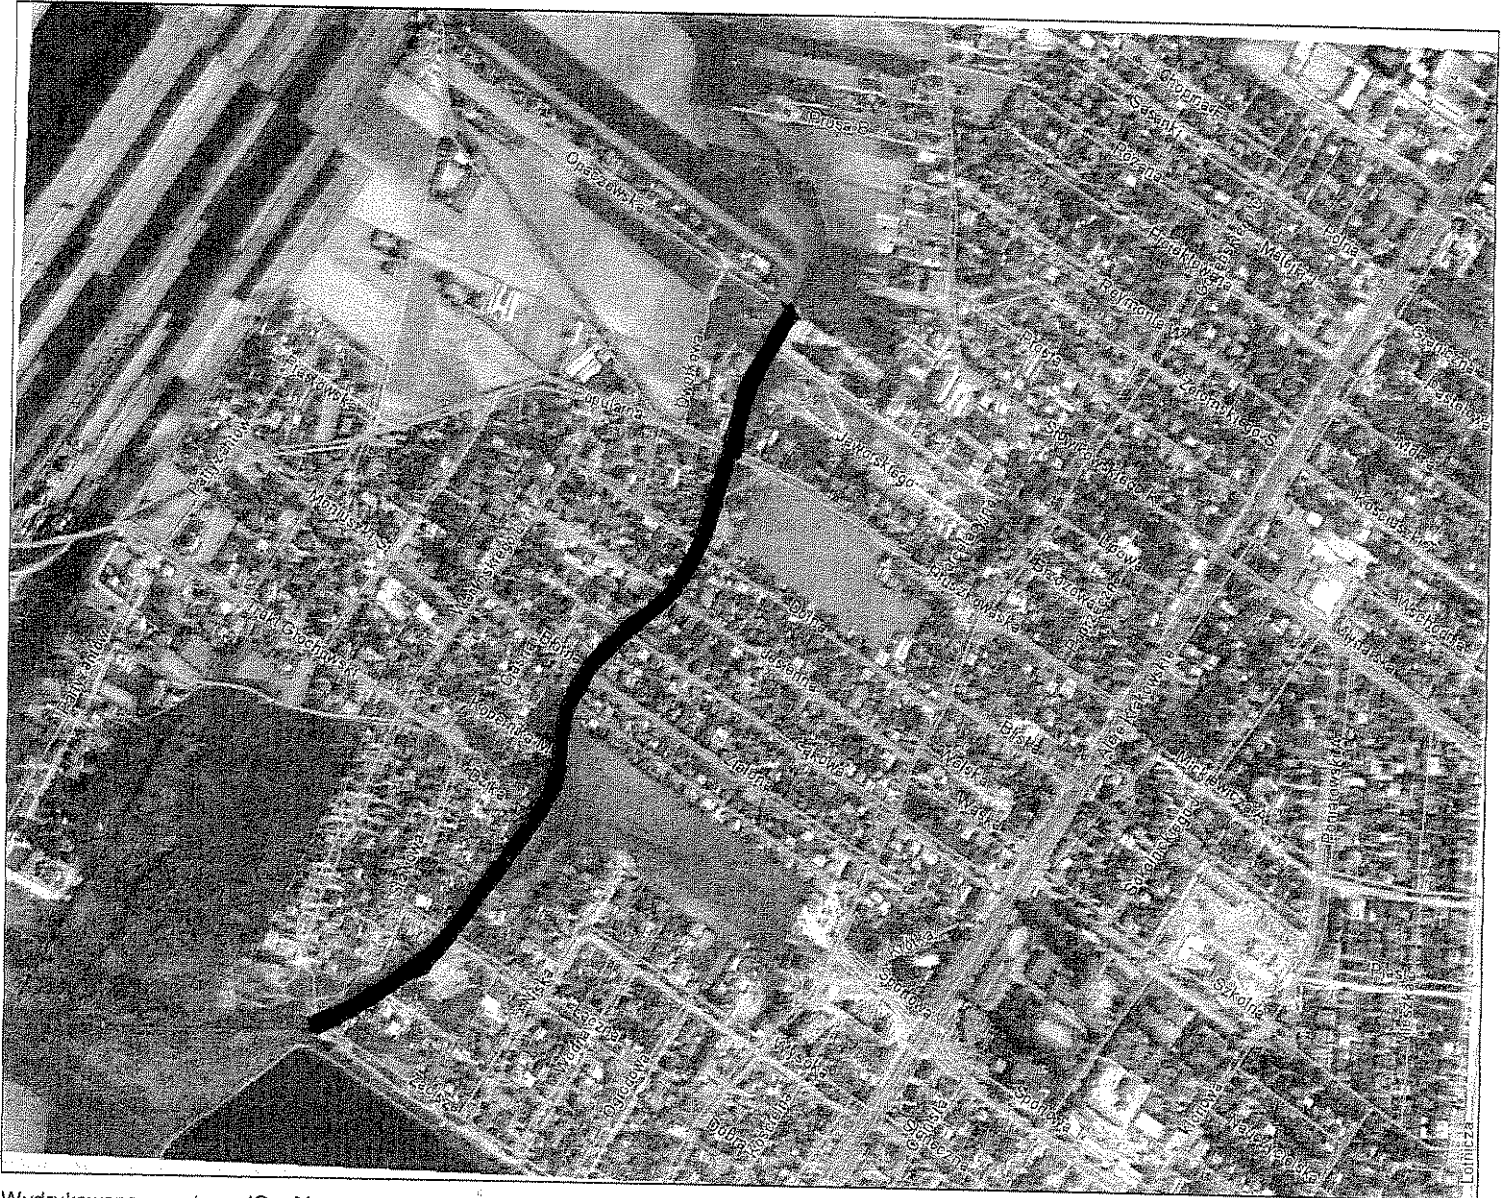

Starostwo Powiatu Pruszkowskiego Załącznik nr 1.  
Powiatowy Ośrodek Dokumentacji Geodezyjnej i Kartograficznej

Wydrukowano z systemu iGeoMap na podstawie danych PODGIK Pruszków  
Gmina Raszyn

Przybliżona skala 1:9842  
02.06.2011 11:31

Przybliżona skala 1:9842  
02.06.2011 11:15

WYKONAWCA PRAC  
Dzielnica Śródmiejska, Gospodarki Komunalnej

*mgr Jarosław Kozłowski*

Wydrukowano z systemu iGeoMap na podstawie danych PODGIK Pruszków  
Gmina Raszyn