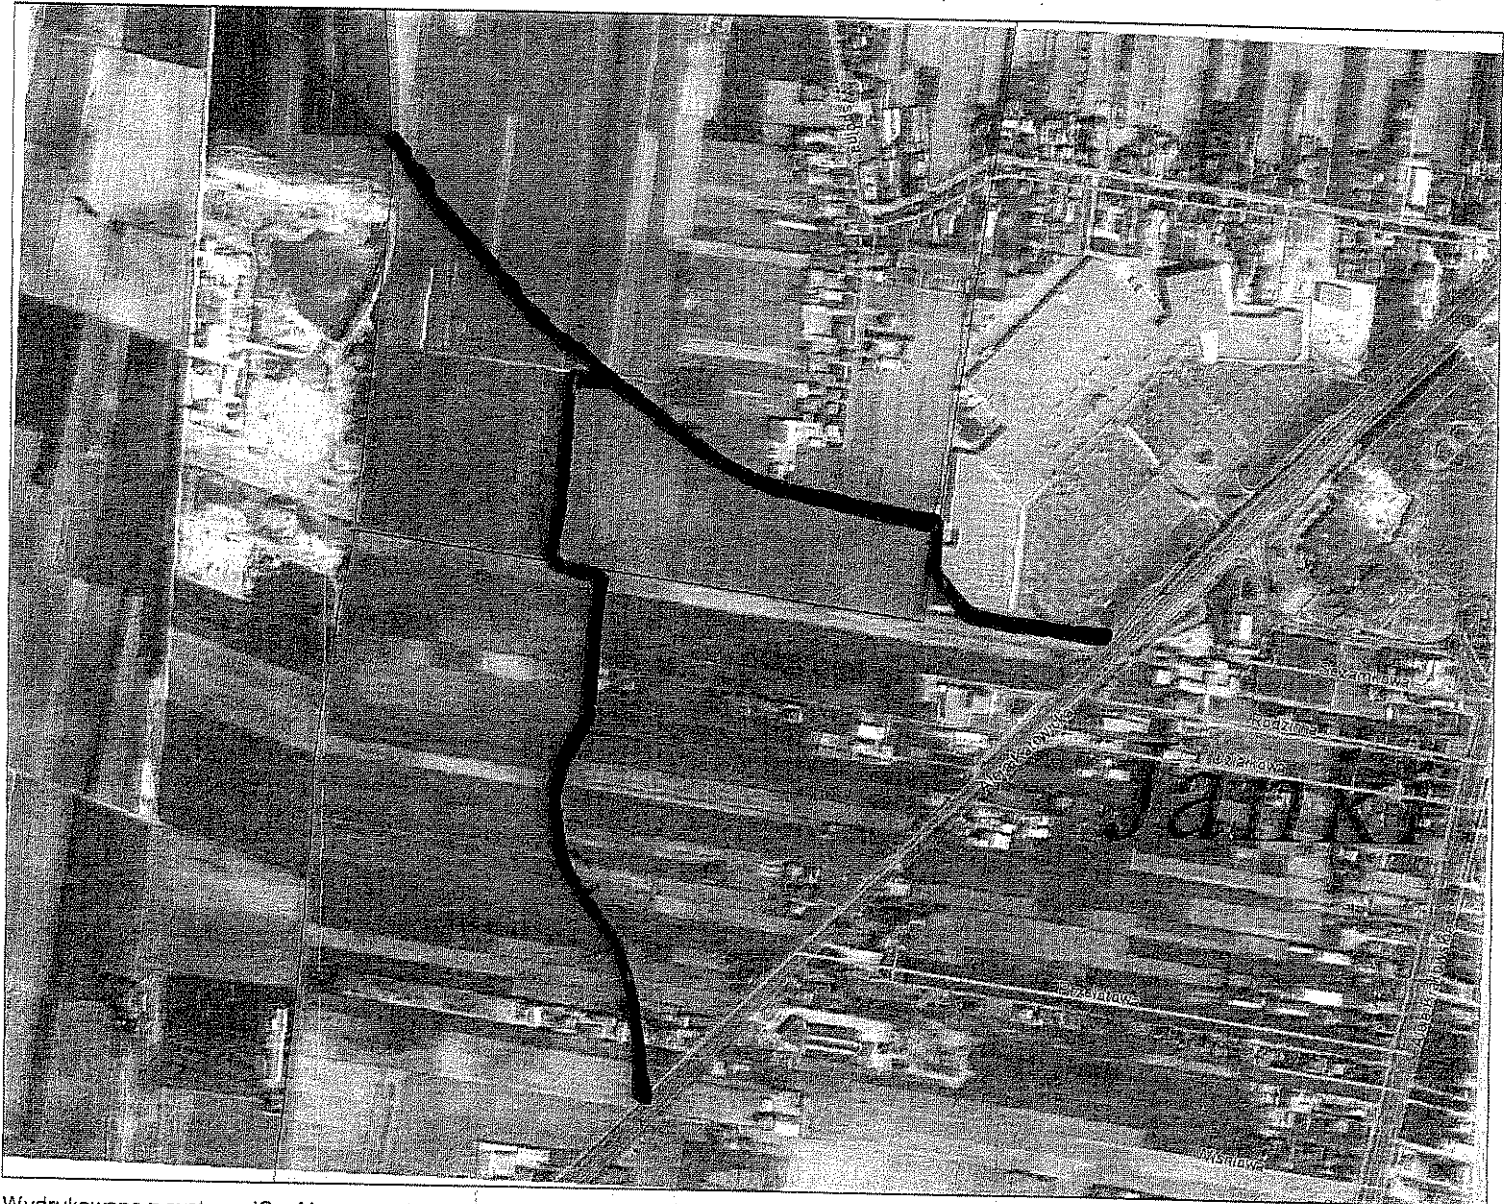

Starostwo Powiatu Pruszkowskiego Załącznik nr 2.
Powiatowy Ośrodek Dokumentacji Geodezyjnej i Kartograficznej

Wydrukowano z systemu iGeoMap na podstawie danych PODGIK Pruszków
Gmina Raszyn

Przybliżona skala 1:9842
02.06.2011 11:15

WYKONAWCA PRAC
Dzielnica Śródmiejska, Gospodarki Komunalnej

mgr Jarosław Kozłowski