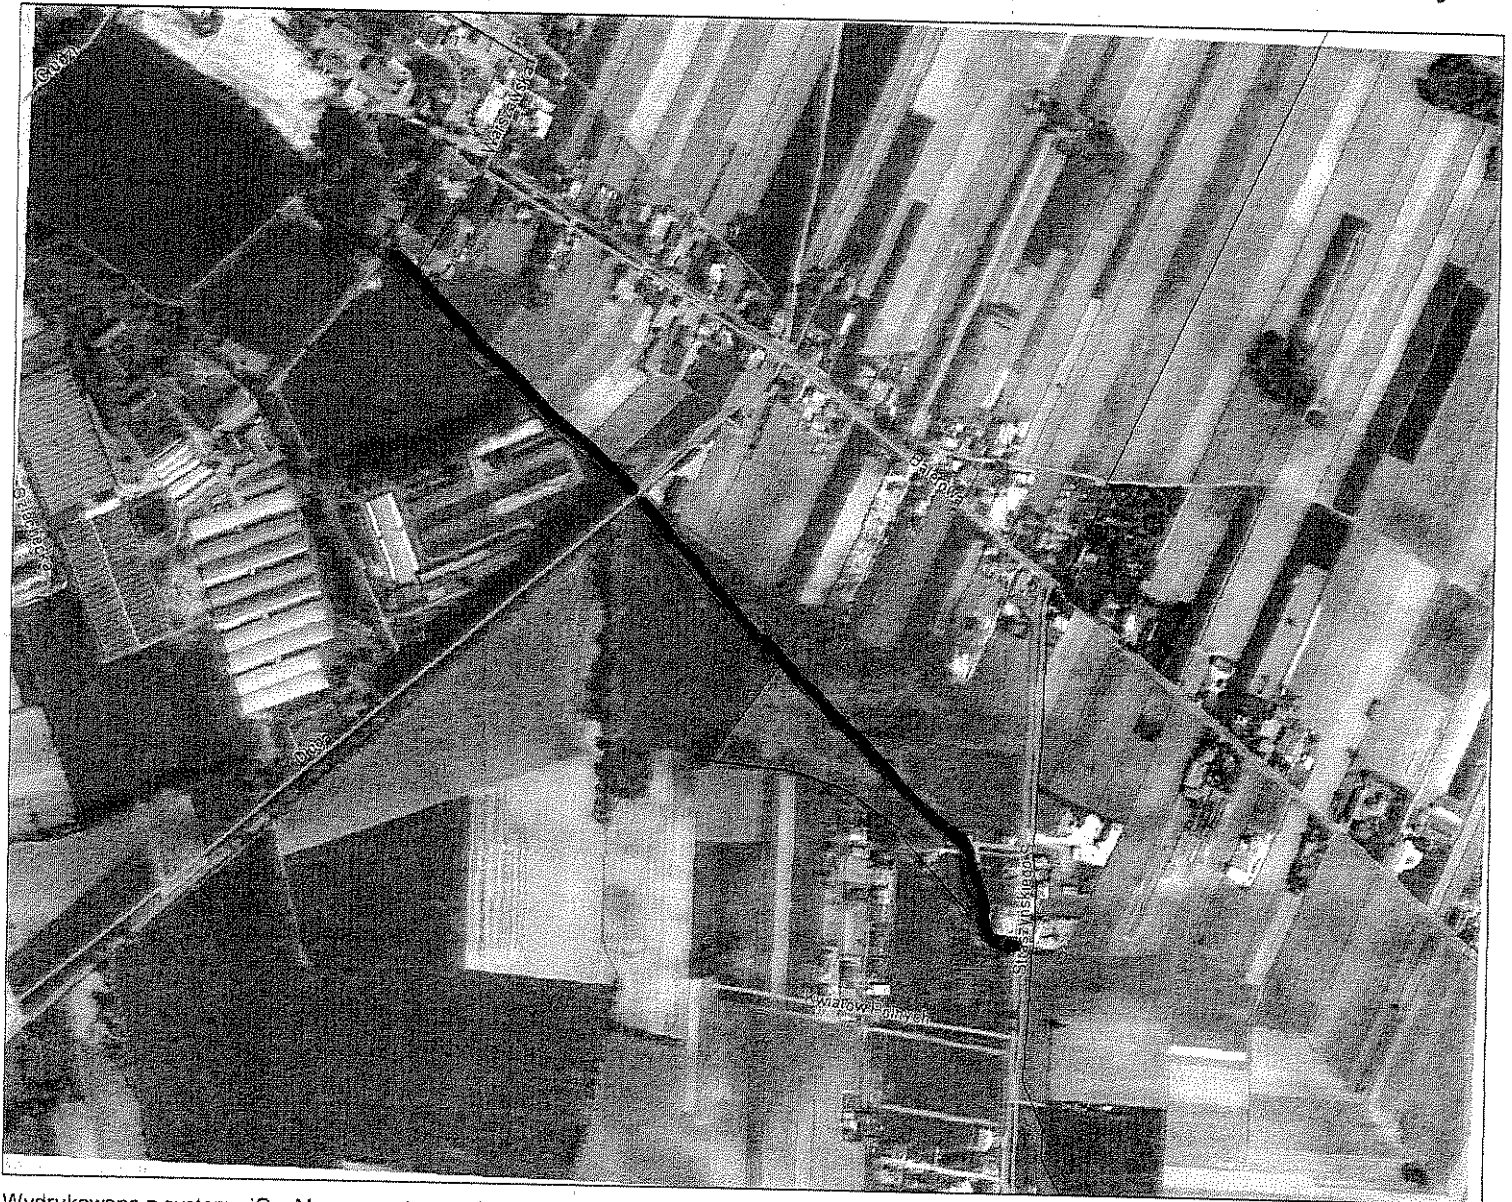

Wydrukowano z systemu iGeoMap na podstawie danych PODGIK Pruszków
Gmina Raszyn

Przybliżona skala 1:8103
02.06.2011 13:32

WYKAZOWNIK REFERATU
Ochrony Środowiska i Gospodarki Komunalnej

mgr Jarosław Kozłowski