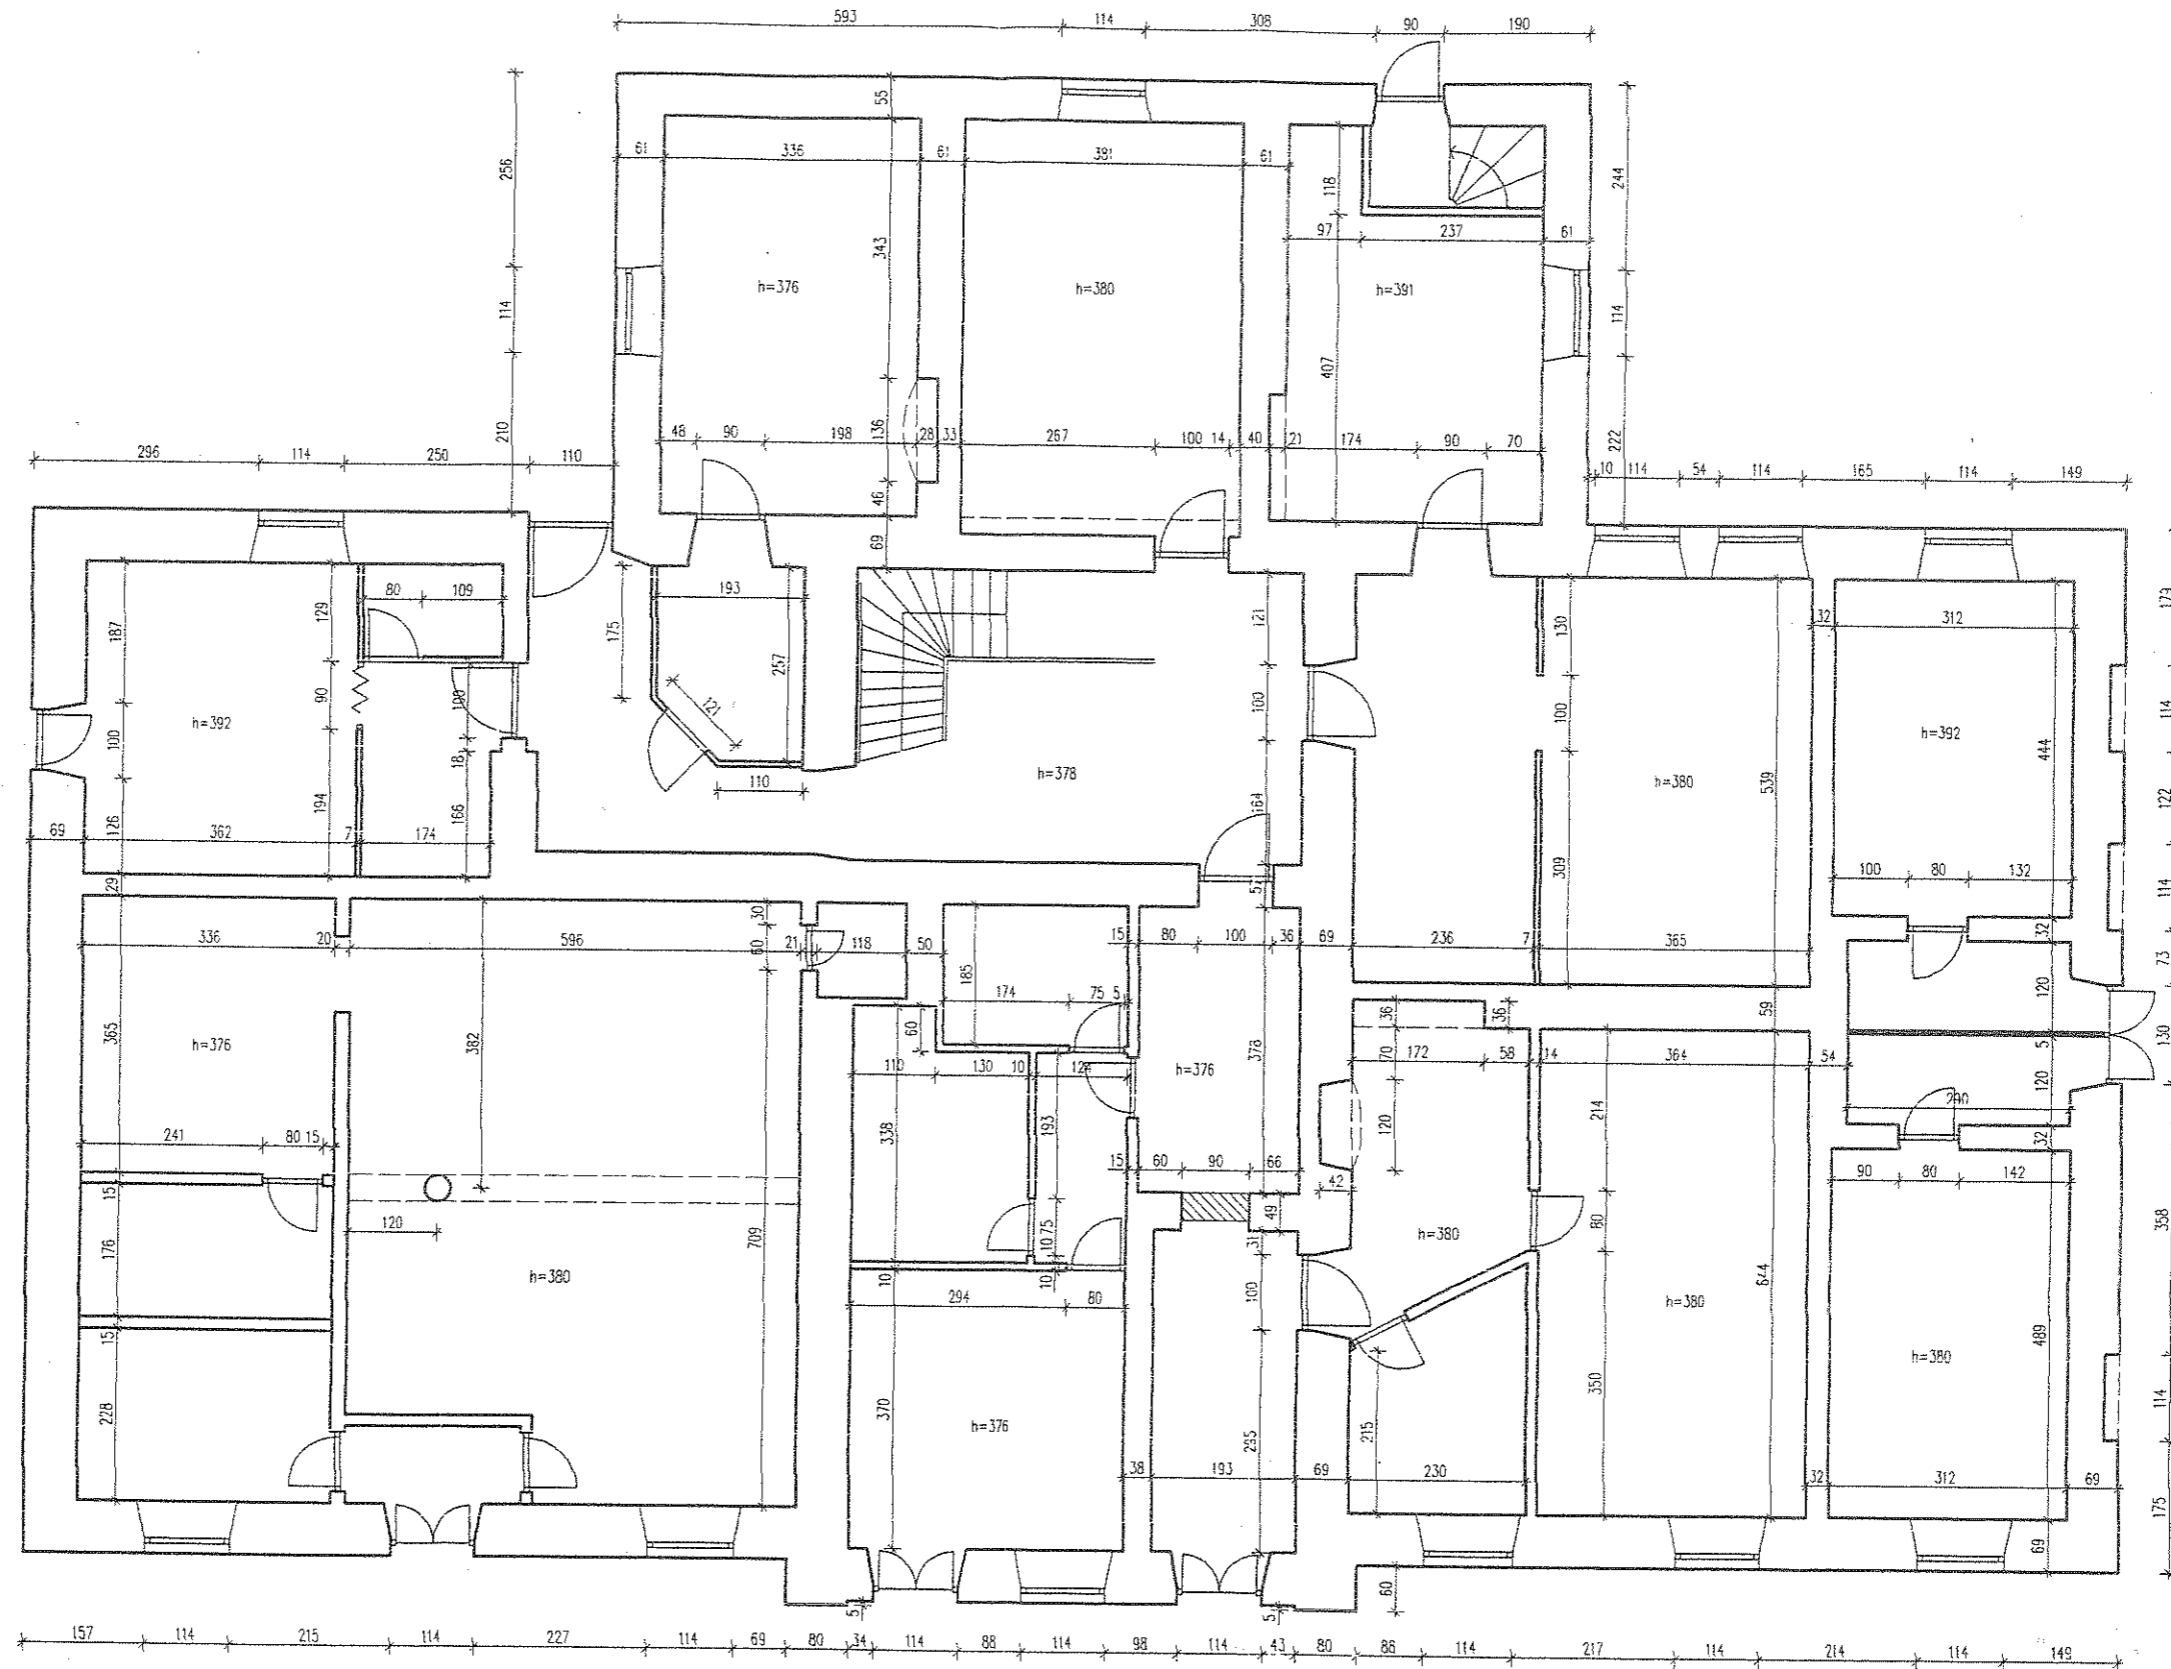

RZUT PARTERU

	PPKZ. Warszawa, ul. Solec 103	
	Zespół Austerii i Poczty w Raszynie	
	INWENTARYZACJA: inż. Joanna Chotulaj inż. Jacek Pietrzyk	